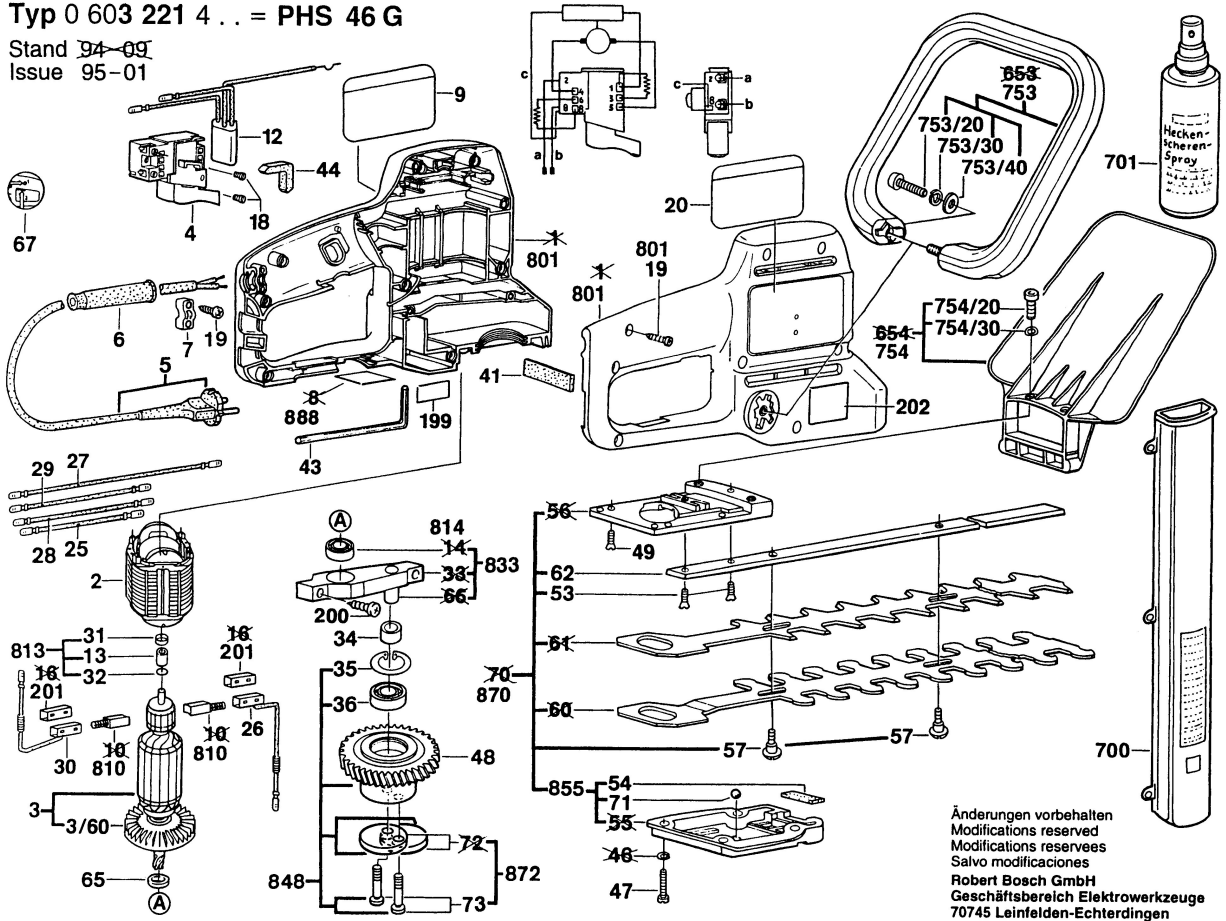

Typ 0 603 221 4 . . = PHS 46 G

Stand ~~94-09~~
Issue 95-01

Änderungen vorbehalten
Modifications reserved
Modifications reserves
Salvo modificaciones
Robert Bosch GmbH
Geschäftsbereich Elektrowerkzeuge
70745 Leinfelden-Echterdingen