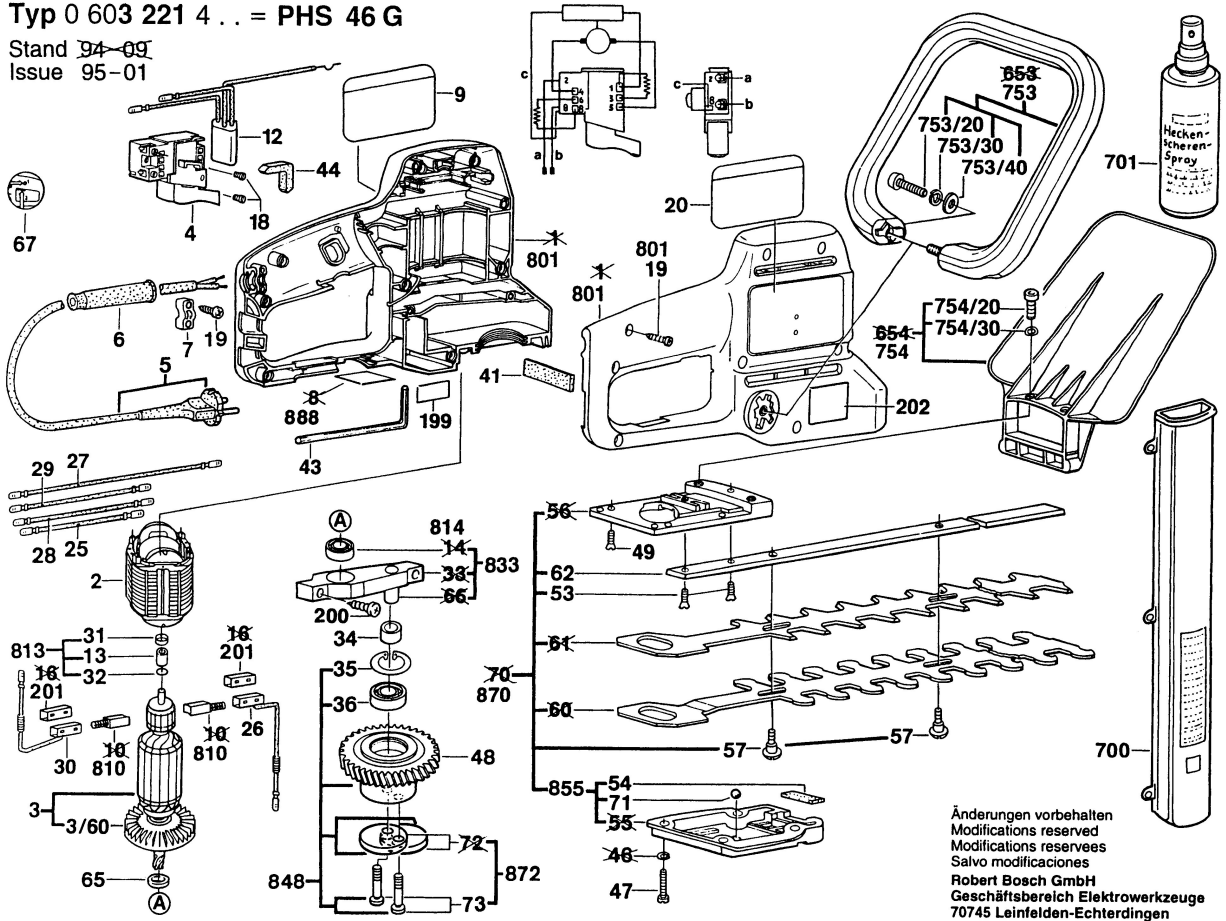

Typ 0 603 221 4 . . = PHS 46 G

Stand ~~94-09~~  
Issue 95-01

Änderungen vorbehalten  
Modifications reserved  
Modificacions reserves  
Salvo modificaciones  
Robert Bosch GmbH  
Geschäftsbereich Elektrowerkzeuge  
70745 Leinfelden-Echterdingen