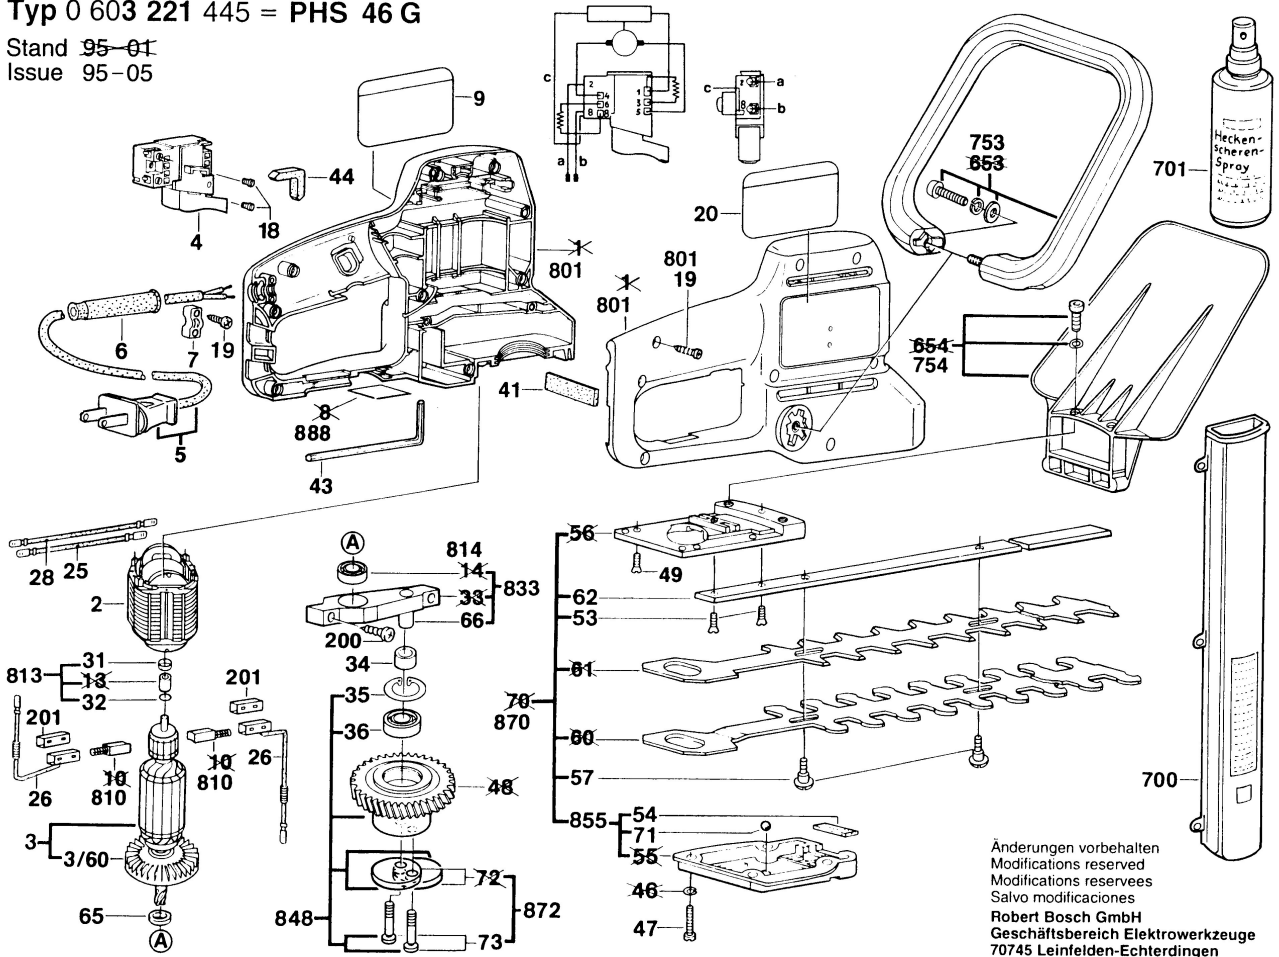

Typ 0 603 221 445 = PHS 46 G

Stand 95-01
Issue 95-05

Änderungen vorbehalten
Modifications reserved
Modifications reserves
Salvo modificaciones
Robert Bosch GmbH
Geschäftsbereich Elektrowerkzeuge
70745 Leinfelden-Echterdingen