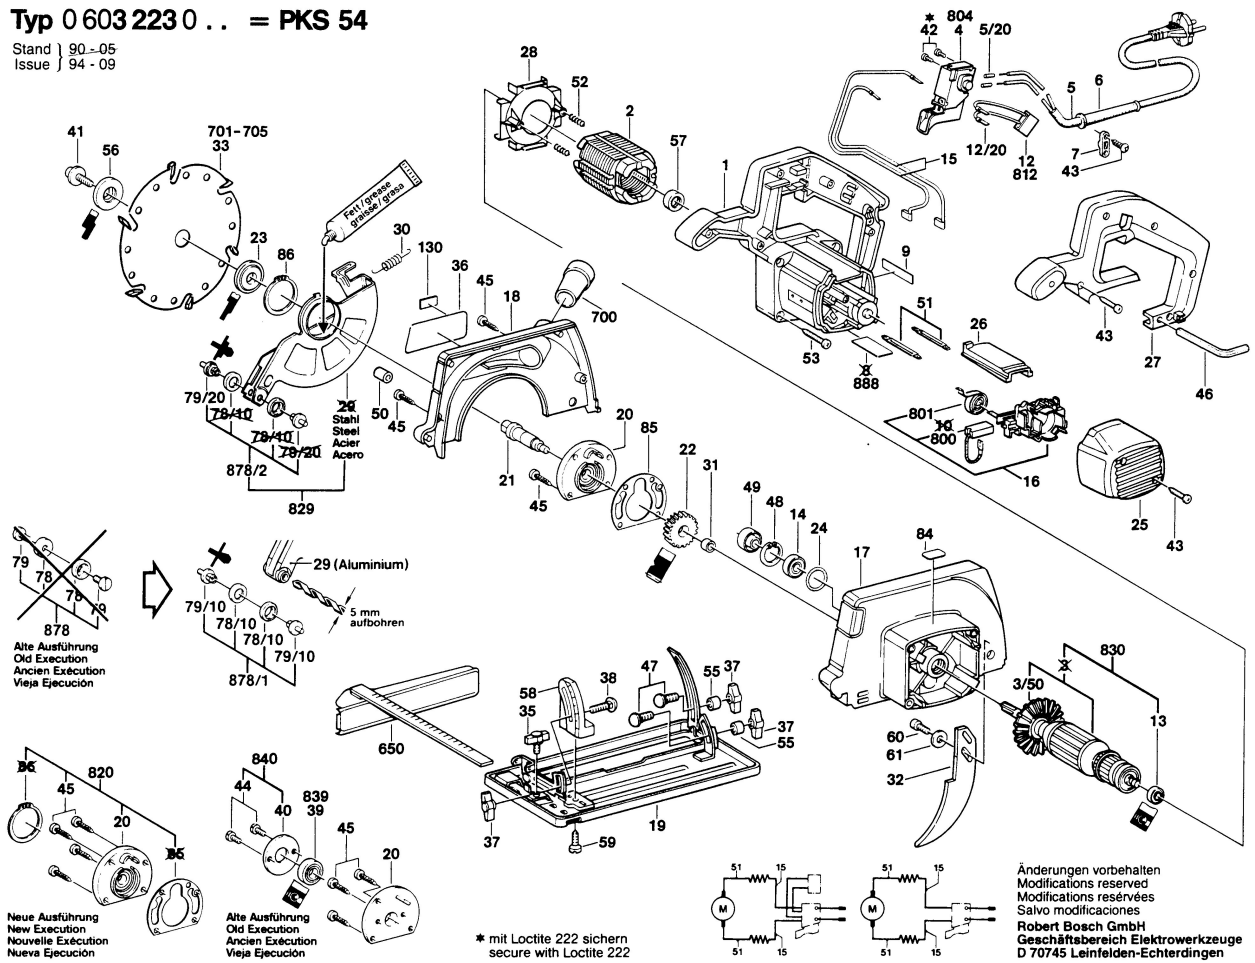

# Typ 0 603 223 0 .. = PKS 54

Stand | 90-05  
Issue | 94-09

~~79~~  
~~78~~  
~~78~~  
~~79~~  
878  
Alte Ausführung  
Old Execution  
Ancien Exécution  
Vieja Ejecución

29 (Aluminium)  
5 mm aufbohren  
79/10  
78/10  
78/10  
79/10  
878/1

Neue Ausführung  
New Execution  
Nouvelle Exécution  
Nueva Ejecución

840  
44  
40  
839  
39  
45  
20  
Alte Ausführung  
Old Execution  
Ancien Exécution  
Vieja Ejecución

\* mit Loctite 222 sichern  
secure with Loctite 222

# Typ 0 603 223 0. . = PKS 54

Stand | ~~90-05~~  
Issue | 94-09

Neue Ausführung  
New Execution  
Nouvelle Exécution  
Nueva Ejecución

Alte Ausführung  
Old Execution  
Ancien Exécution  
Vieja Ejecución