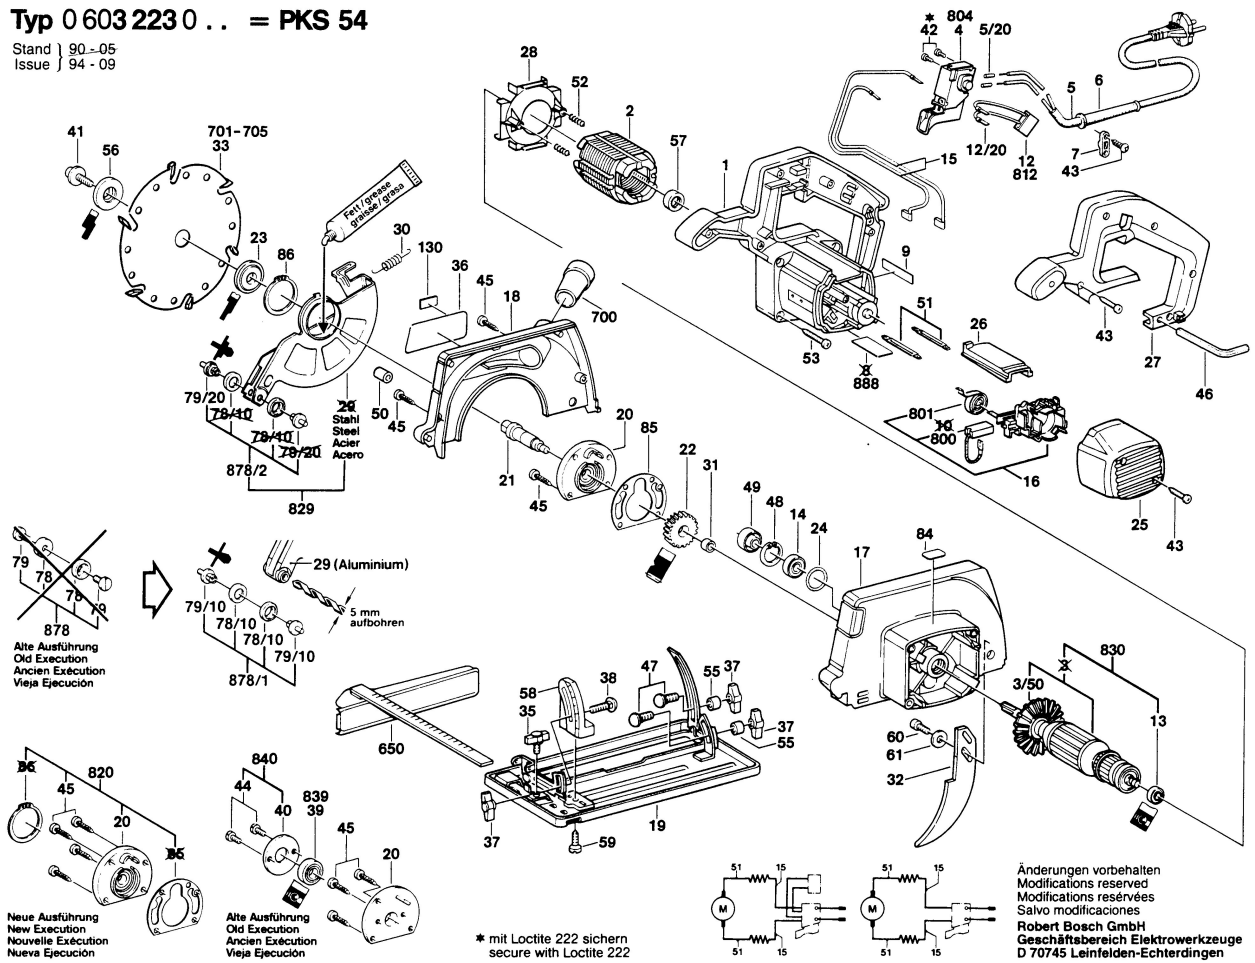

Typ 0 603 223 0 .. = PKS 54

Stand | 90-05
Issue | 94-09

29 (Aluminium)
5 mm aufbohren
79/10
78/10
78/10
79/10
878/1

Neue Ausführung
New Execution
Nouvelle Exécution
Nueva Ejecución

840
44
40
839
39
45
20
Alte Ausführung
Old Execution
Ancien Exécution
Vieja Ejecución

* mit Loctite 222 sichern
secure with Loctite 222

Änderungen vorbehalten
Modifications reserved
Modifications réservées
Salvo modificaciones
Robert Bosch GmbH
Geschäftsbereich Elektrowerkzeuge
D 70745 Leinfelden-Echterdingen