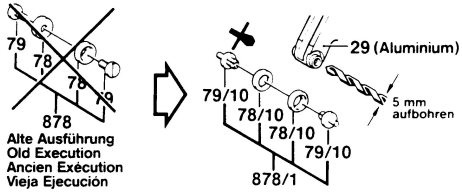

Neue Ausführung
New Execution
Nouvelle Exécution
Nueva Ejecución

Alte Ausführung
Old Execution
Ancien Exécution
Vieja Ejecución

Alte Ausführung
Old Execution
Ancien Exécution
Vieja Ejecución

Neue Ausführung
New Execution
Nouvelle Exécution
Nueva Ejecución

Neue Ausführung
New Execution
Nouvelle Exécution
Nueva Ejecución