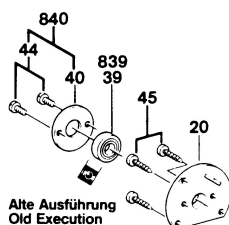

Neue Ausführung
New Execution
Nouvelle Exécution
Nueva Ejecución

840
44
40
839
39
45
20
Alte Ausführung
Old Execution
Ancien Exécution
Vieja Ejecución

* mit Loctite 222 sichern
secure with Loctite 222

Änderungen vorbehalten
Modifications reserved
Modifications réservées
Salvo modificaciones
Robert Bosch GmbH
Geschäftsbereich Elektrowerkzeuge
D 70745 Leinfelden-Echterdingen

Typ 0 603 223 0. . = PKS 54

Stand | ~~90-05~~
Issue | 94-09

Neue Ausführung
New Execution
Nouvelle Exécution
Nueva Ejecución

Alte Ausführung
Old Execution
Ancien Exécution
Vieja Ejecución

Alte Ausführung
Old Execution
Ancien Exécution
Vieja Ejecución

Neue Ausführung
New Execution
Nouvelle Exécution
Nueva Ejecución

Neue Ausführung
New Execution
Nouvelle Exécution
Nueva Ejecución

Neue Ausführung
New Execution
Nouvelle Exécution
Nueva Ejecución

Alte Ausführung
Old Execution
Ancien Exécution
Vieja Ejecución