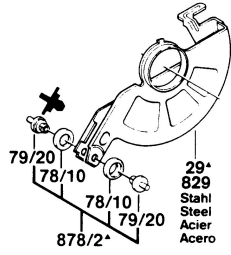

Typ 0 603 223 0. . = PKS 54

Stand | ~~90-05~~
Issue | 94-09