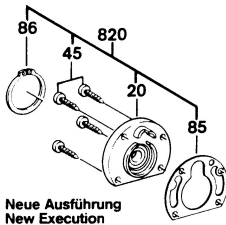

Neue Ausführung
New Execution
Nouvelle Exécution
Nueva Ejecución

840
44
40
839
39
45
20
Alte Ausführung
Old Execution
Ancien Exécution
Vieja Ejecución

* mit Loctite 222 sichern
secure with Loctite 222

Änderungen vorbehalten
Modifications reserved
Modifications réservées
Salvo modificaciones
Robert Bosch GmbH
Geschäftsbereich Elektrowerkzeuge
D 70745 Leinfelden-Echterdingen

Typ 0 603 223 0. . = PKS 54

Stand | ~~90-05~~
Issue | 94-09

Neue Ausführung
New Execution
Nouvelle Exécution
Nueva Ejecución

Alte Ausführung
Old Execution
Ancien Exécution
Vieja Ejecución

Alte Ausführung
Old Execution
Ancien Exécution
Vieja Ejecución

Neue Ausführung
New Execution
Nouvelle Exécution
Nueva Ejecución

Neue Ausführung
New Execution
Nouvelle Exécution
Nueva Ejecución

Neue Ausführung
New Execution
Nouvelle Exécution
Nueva Ejecución

Alte Ausführung
Old Execution
Ancien Exécution
Vieja Ejecución