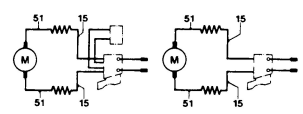

Änderungen vorbehalten
Modifications reserved
Modifications réservées
Salvo modificaciones
Robert Bosch GmbH
Geschäftsbereich Elektrowerkzeuge
D 70745 Leinfelden-Echterdingen