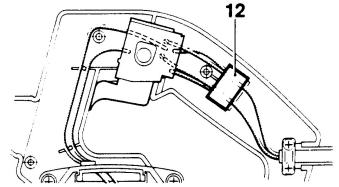

Neue Ausführung
New Execution
Nouvelle Exécution
Nueva Ejecución

Alte Ausführung
Old Execution
Ancien Exécution
Vieja Ejecución

Alte Ausführung
Old Execution
Ancien Exécution
Vieja Ejecución

Neue Ausführung
New Execution
Nouvelle Exécution
Nueva Ejecución

Neue Ausführung
New Execution
Nouvelle Exécution
Nueva Ejecución