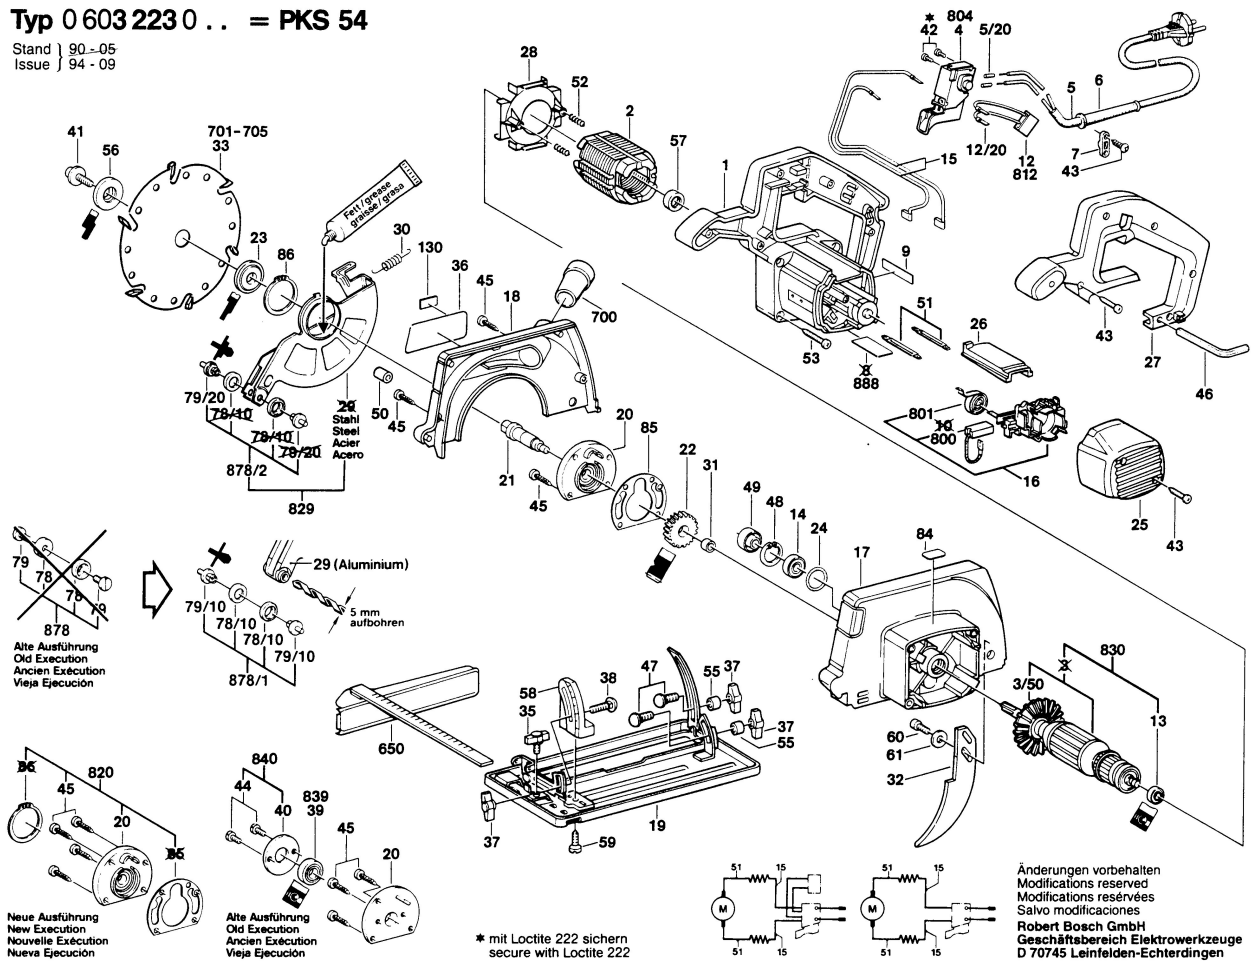

Typ 0 603 223 0 .. = PKS 54

Stand | 90-05
Issue | 94-09

29 (Aluminium)
5 mm aufbohren
79/10
78/10
78/10
79/10
878/1

Neue Ausführung
New Execution
Nouvelle Exécution
Nueva Ejecución

* mit Loctite 222 sichern
secure with Loctite 222

Änderungen vorbehalten
Modifications reserved
Modifications réservées
Salvo modificaciones
Robert Bosch GmbH
Geschäftsbereich Elektrowerkzeuge
D 70745 Leinfelden-Echterdingen