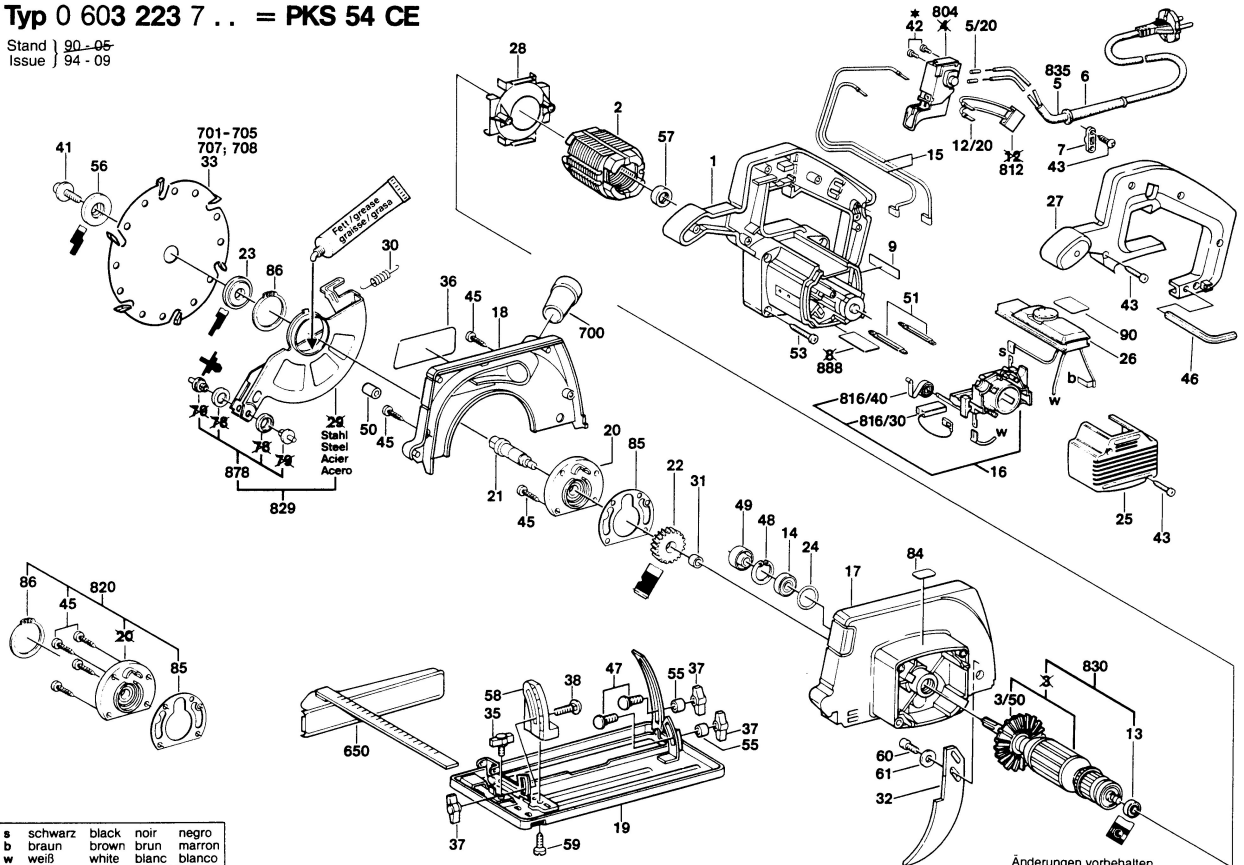

Typ 0 603 223 7.. = PKS 54 CE

Stand } 90-05
Issue } 94-09

s	schwarz	black	noir	negro
b	braun	brown	brun	marron
w	weiß	white	blanc	blanco

Anderungen vorbehalten
Modifications réservées
Modificacions reservadas
Salvo modificaciones
Robert Bosch GmbH
Geschäftsbereich Elektrowerkzeuge
D 70745 Leinfelden-Echterdingen

* mit Loctite 222 sichern
secure with Loctite 222