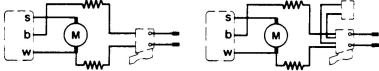

Typ 0 603 223 7.. = PKS 54 CE

Stand } 90-05
Issue } 94-09

s	schwarz	black	noir	negro
b	braun	brown	brun	marron
w	weiß	white	blanc	blanco

Anderungen vorbehalten
Modifications réservées
Modificacions reservadas
Salvo modificaciones
Robert Bosch GmbH
Geschäftsbereich Elektrowerkzeuge
D 70745 Leinfelden-Echterdingen