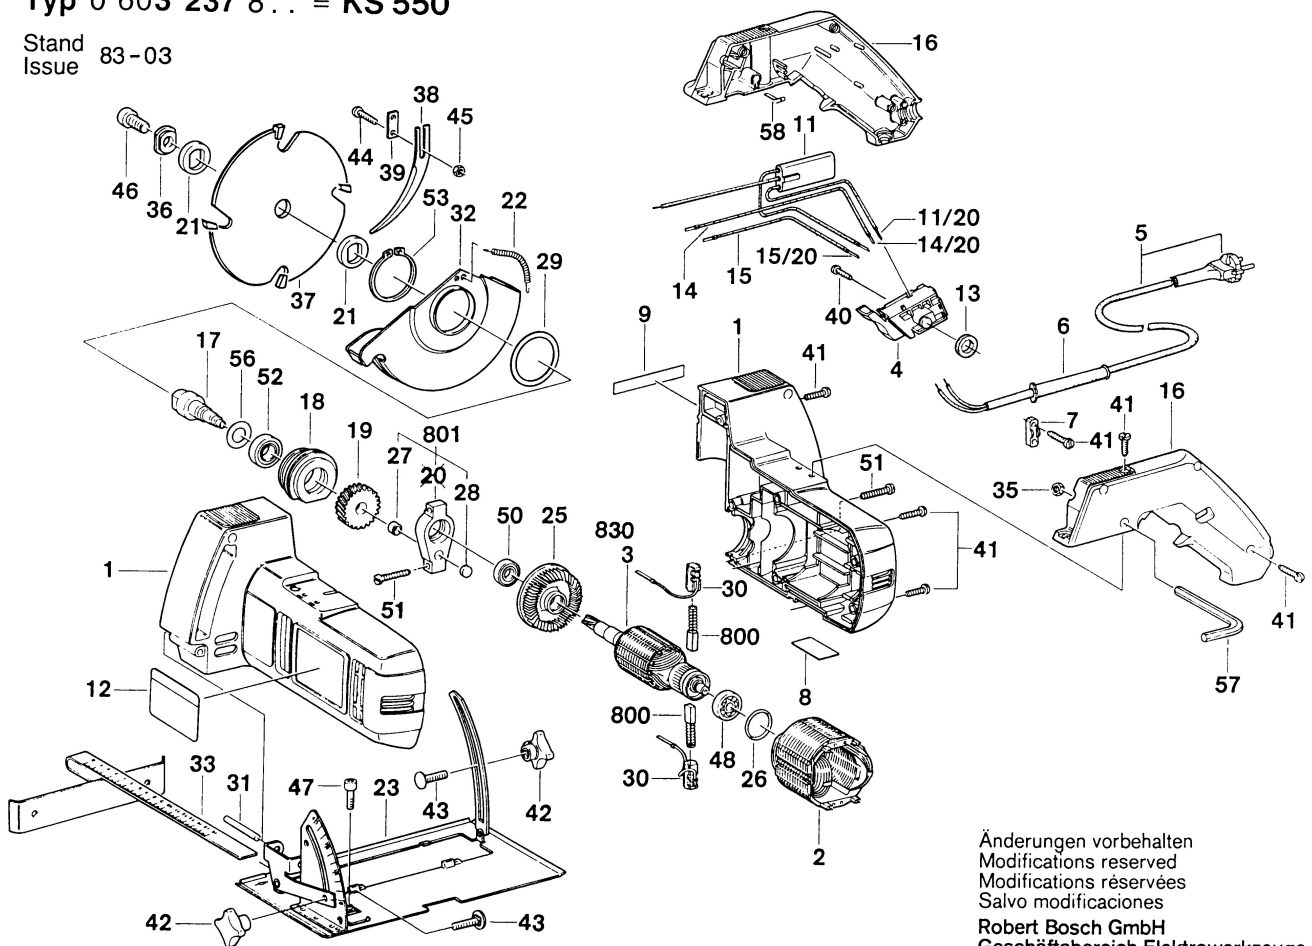

Typ 0 603 237 8.. = KS 550

Stand
Issue 83-03

Änderungen vorbehalten
Modifications reserved
Modifications réservées
Salvo modificaciones
Robert Bosch GmbH
Geschäftsbereich Elektrowerkzeuge
D 7022 Leinfelden-Echterdingen 1