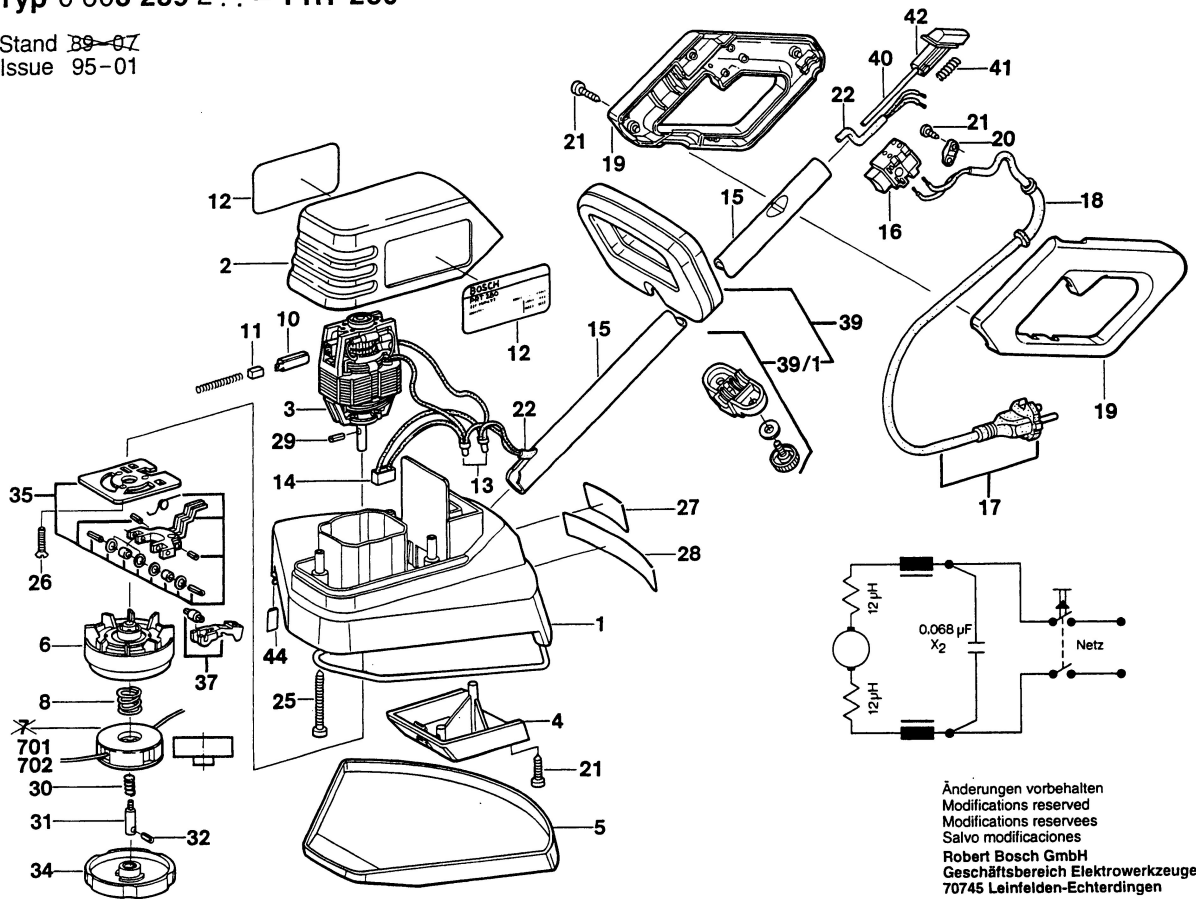

Typ 0 603 239 2.. = PRT 280

Stand ~~89-07~~
 Issue 95-01

Änderungen vorbehalten
 Modifications reserved
 Modifications reserves
 Salvo modificaciones
 Robert Bosch GmbH
 Geschäftsbereich Elektrowerkzeuge
 70745 Leinfelden-Echterdingen