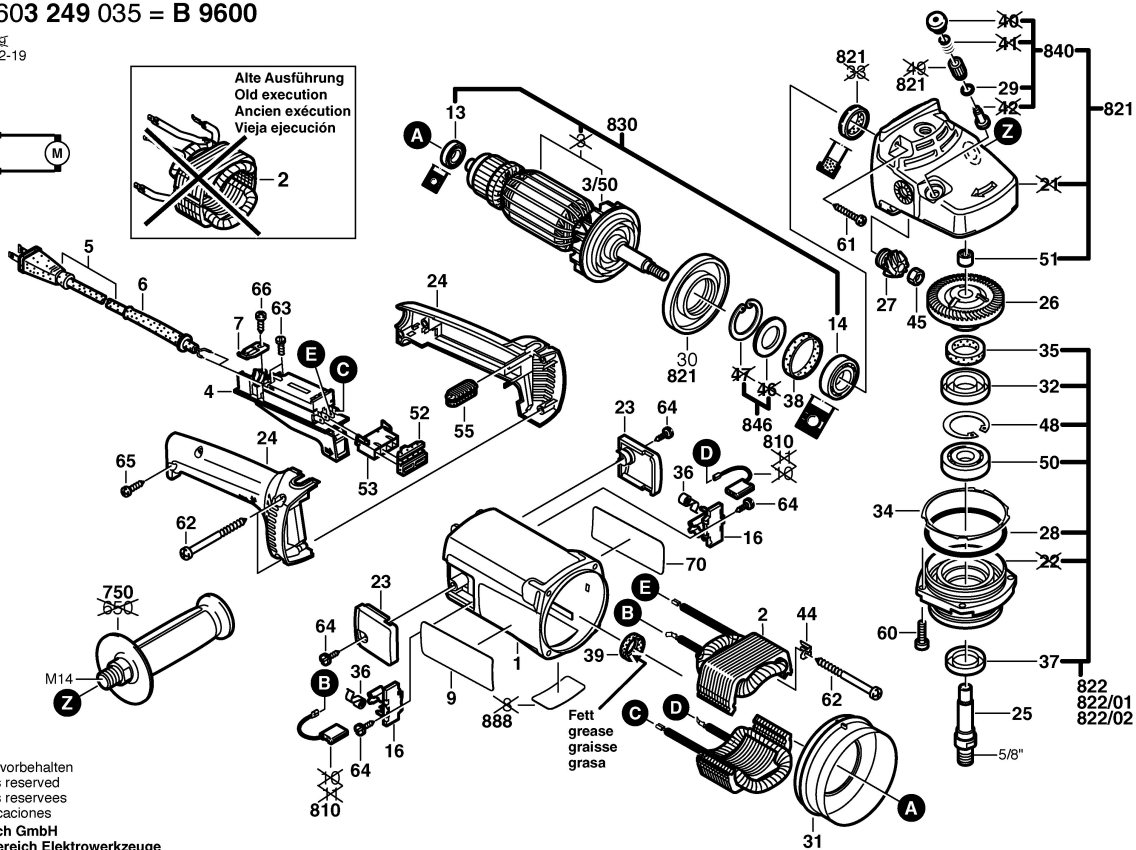

Typ 0 603 249 035 = B 9600

Stand 1
Issue 96-12-19

Änderungen vorbehalten
Modifications reserved
Modifications reserves
Salvo modificaciones
Robert Bosch GmbH
Geschäftsbereich Elektrowerkzeuge
70745 Leinfelden-Echterdingen