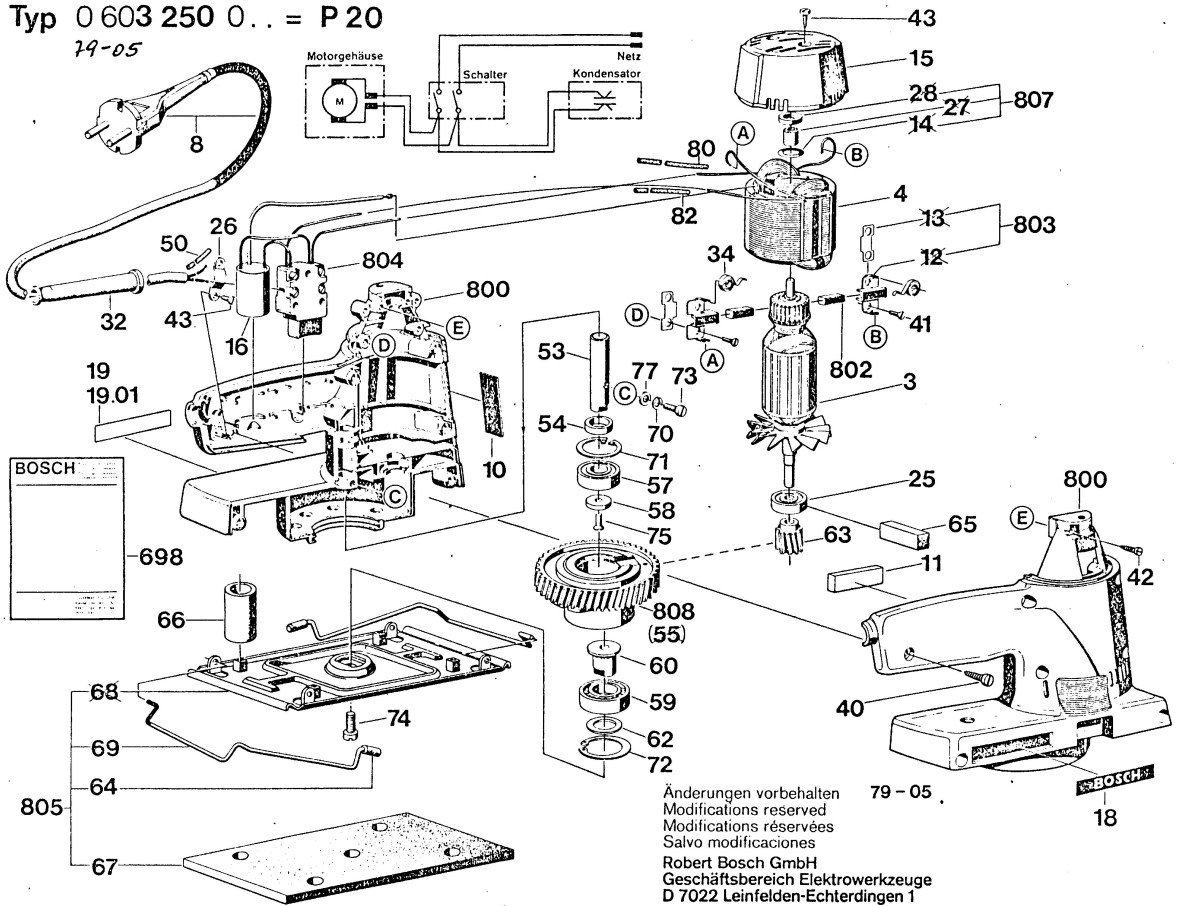

Typ 0 603 250 0.. = P 20

79-05

Änderungen vorbehalten
 Modifications reserved
 Modifications réservées
 Salvo modificaciones
 Robert Bosch GmbH
 Geschäftsbereich Elektrowerkzeuge
 D 7022 Leinfelden-Echterdingen 1

79-05