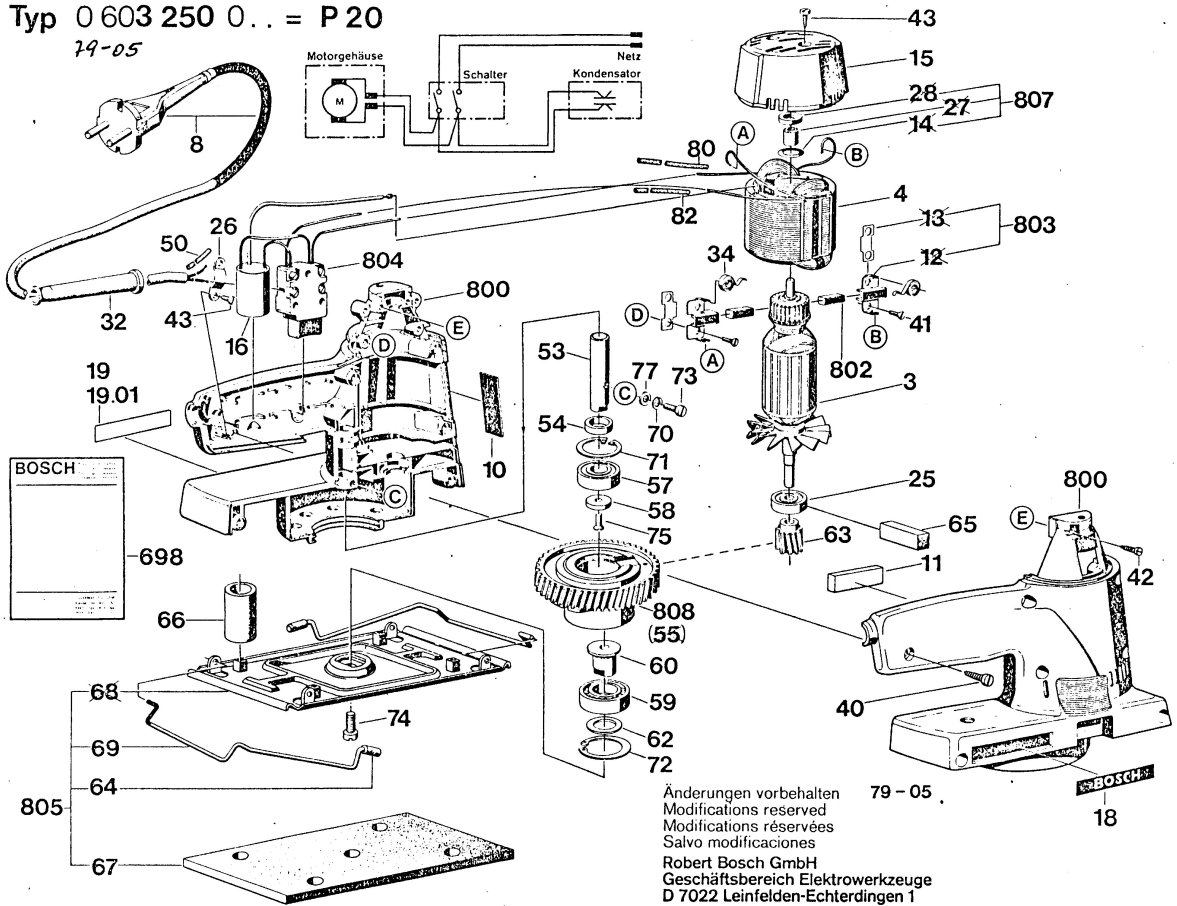

Typ 0 603 250 0.. = P 20

79-05

Änderungen vorbehalten
 Modifications reserved
 Modifications réservées
 Salvo modificaciones
 Robert Bosch GmbH
 Geschäftsbereich Elektrowerkzeuge
 D 7022 Leinfelden-Echterdingen 1