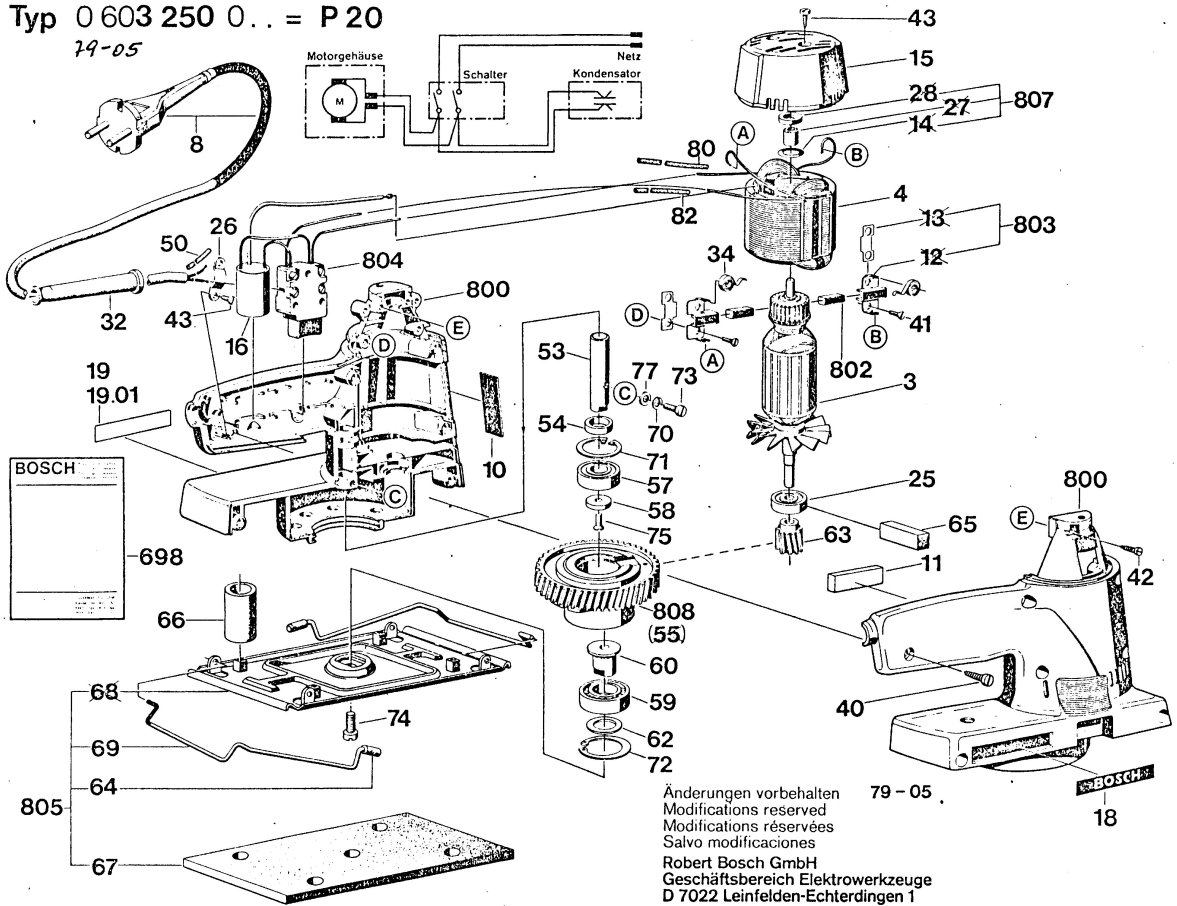

Typ 0 603 250 0.. = P 20

79-05

Änderungen vorbehalten  
 Modifications reserved  
 Modifications réservées  
 Salvo modificaciones  
 Robert Bosch GmbH  
 Geschäftsbereich Elektrowerkzeuge  
 D 7022 Leinfelden-Echterdingen 1