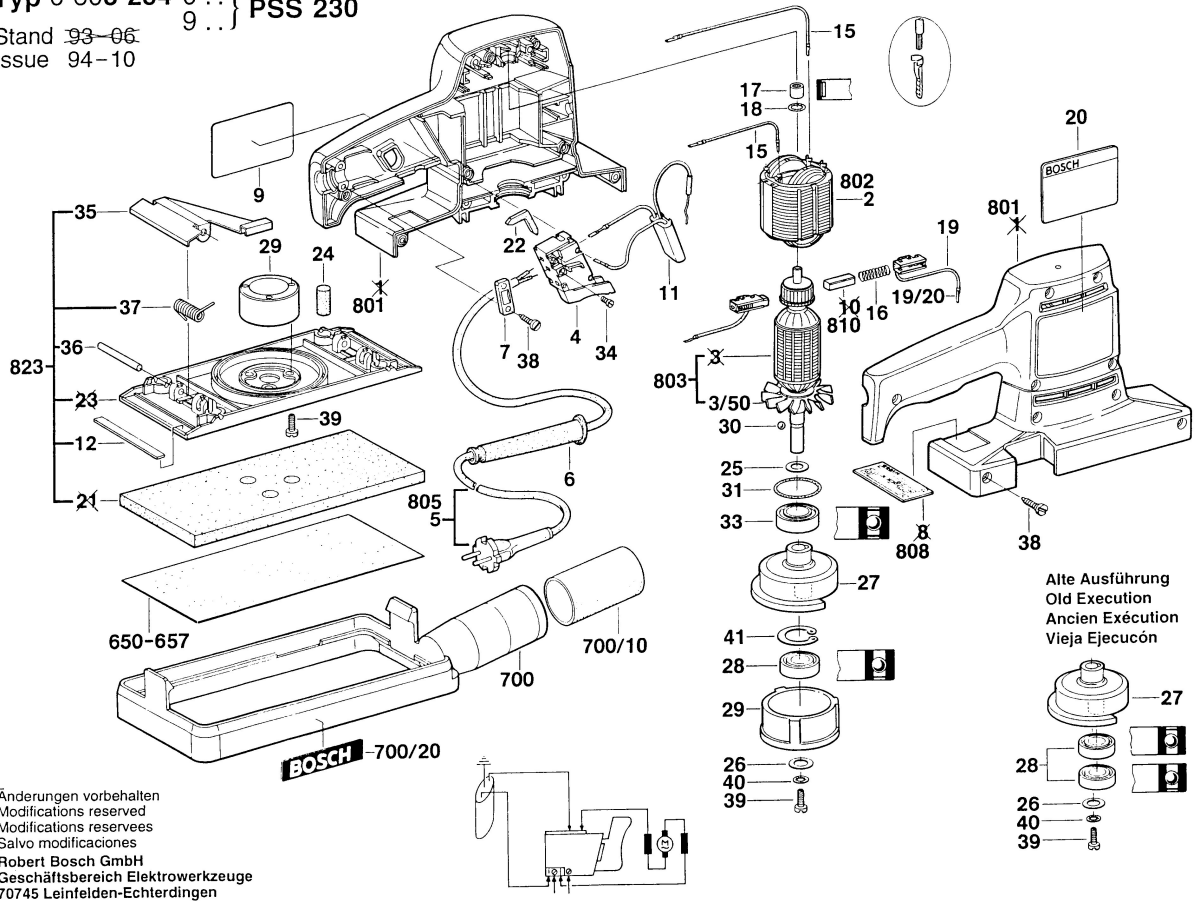

Typ 0 603 254 0 .. } PSS 230

Stand 93-06
Issue 94-10

Änderungen vorbehalten
Modifications reserved
Modifications reserves
Salvo modificaciones
Robert Bosch GmbH
Geschäftsbereich Elektrowerkzeuge
70745 Leinfelden-Echterdingen

Alte Ausführung
Old Execution
Ancien Exécution
Vieja Ejecución