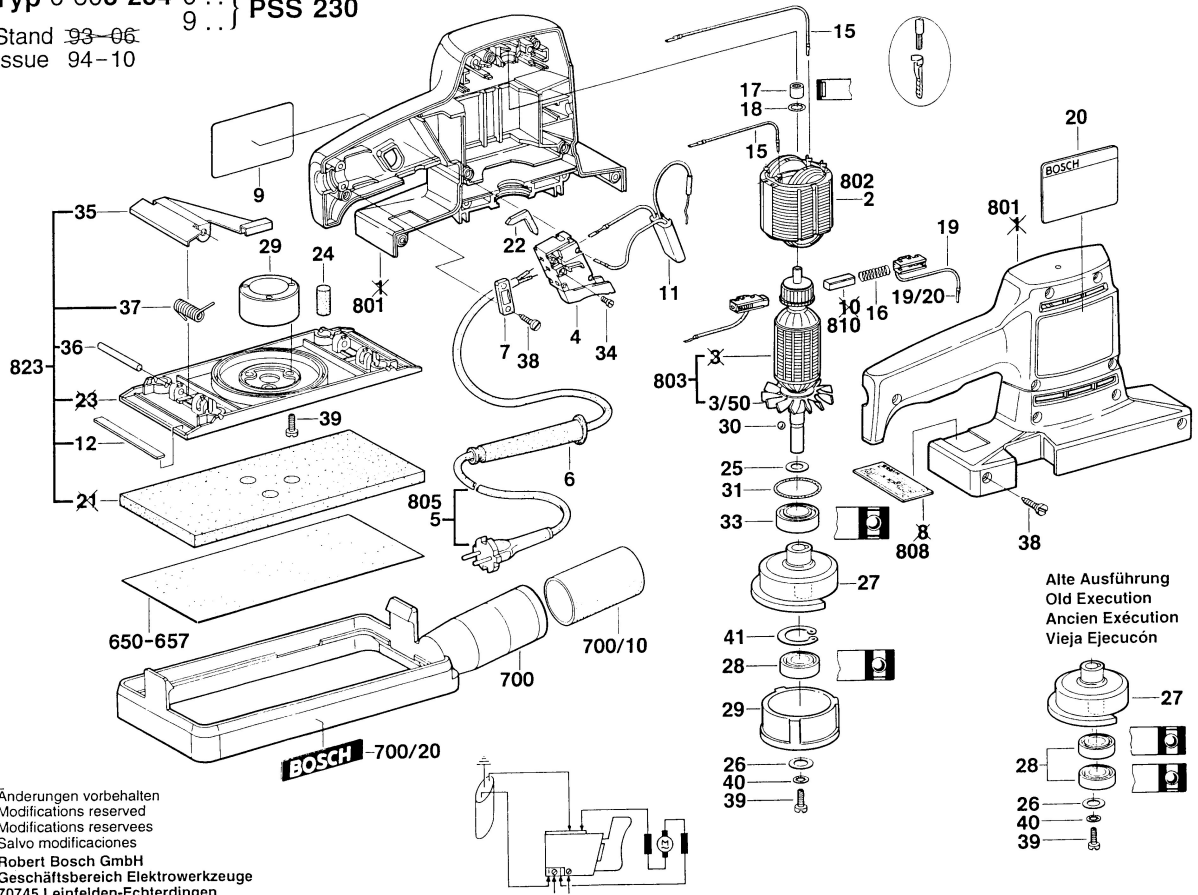

Typ 0 603 254 0 .. } PSS 230

Stand ~~93-06~~
Issue 94-10

Änderungen vorbehalten
Modifications reserved
Modifications reserves
Salvo modificaciones
Robert Bosch GmbH
Geschäftsbereich Elektrowerkzeuge
70745 Leinfelden-Echterdingen