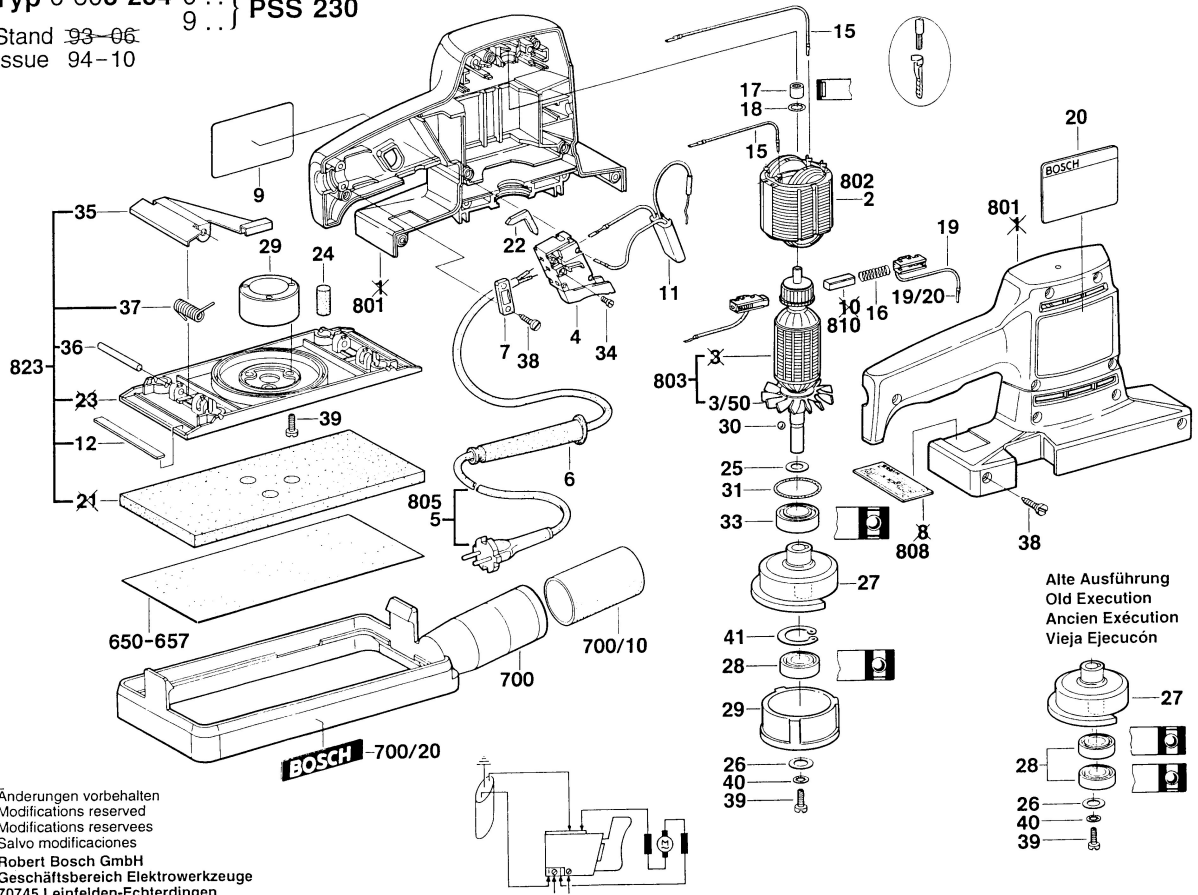

Typ 0 603 254 0 .. } PSS 230  
 9 .. }

Stand 93-06  
 Issue 94-10

Änderungen vorbehalten  
 Modifications reserved  
 Modifications reserves  
 Salvo modificaciones  
 Robert Bosch GmbH  
 Geschäftsbereich Elektrowerkzeuge  
 70745 Leinfelden-Echterdingen

Alte Ausführung  
 Old Execution  
 Ancien Exécution  
 Vieja Ejecución