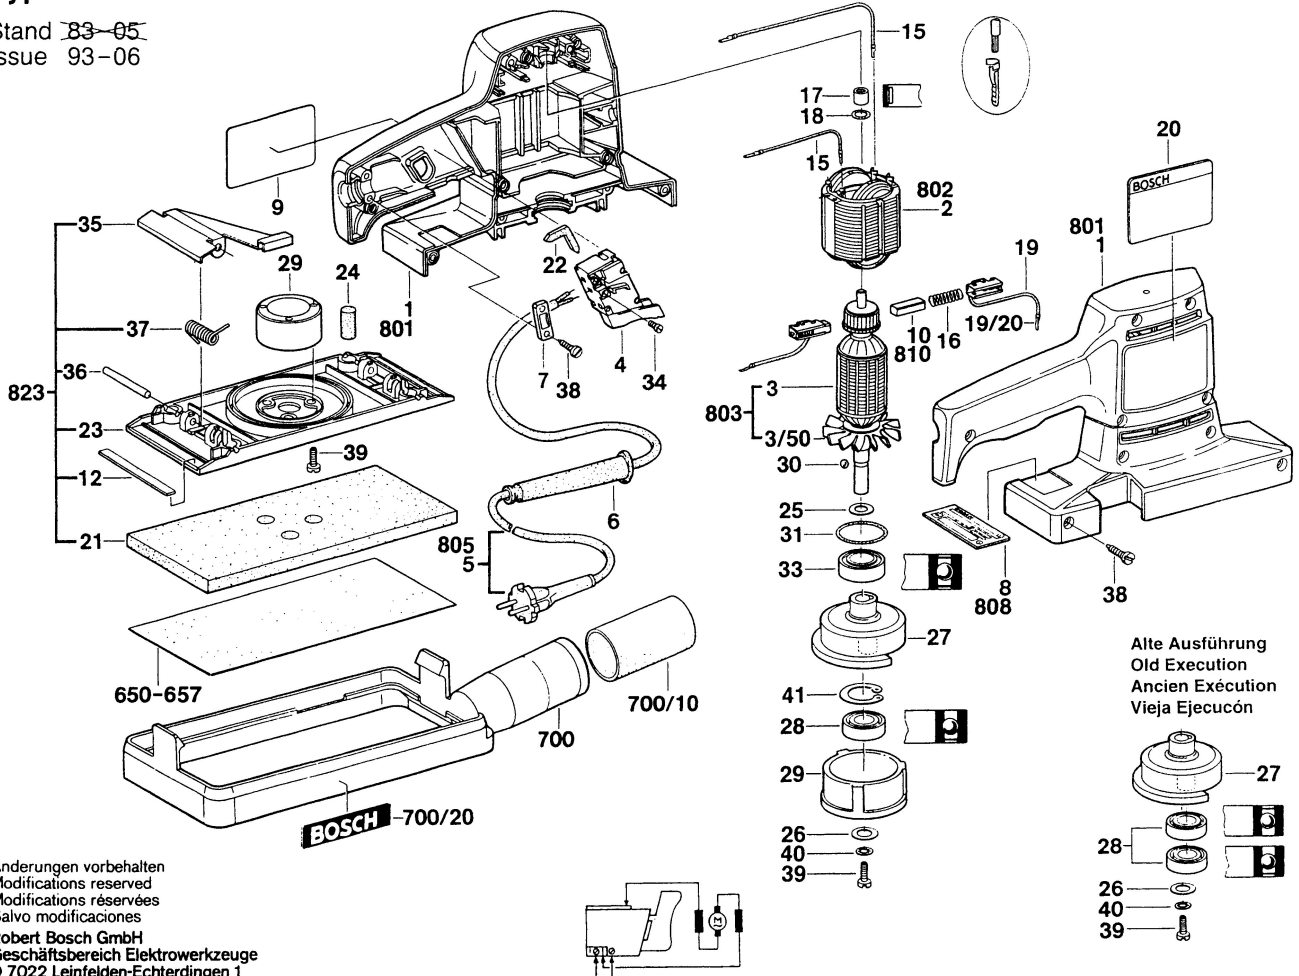

Typ 0 603 254 045 = PSS 230

Stand ~~83-05~~
Issue 93-06

Änderungen vorbehalten
Modifications reserved
Modifications réservées
Salvo modificaciones
Robert Bosch GmbH
Geschäftsbereich Elektrowerkzeuge
D 7022 Leinfelden-Echterdingen 1