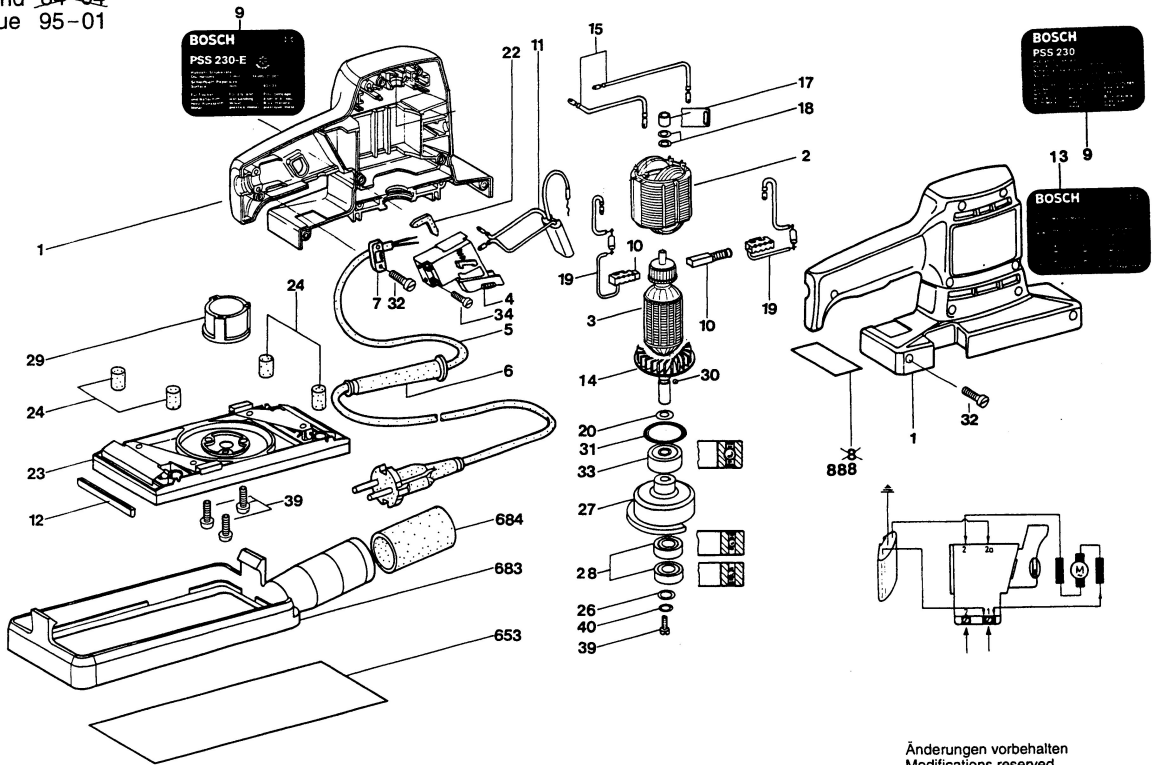

Typ 0 603 254 7... = PSS 230-E

Stand ~~84-04~~
Issue 95-01

Änderungen vorbehalten
Modifications reserved
Modificaciones reservées
Salvo modificaciones
Robert Bosch GmbH
Geschäftsbereich Elektrowerkzeuge
70745 Leinfelden-Echterdingen