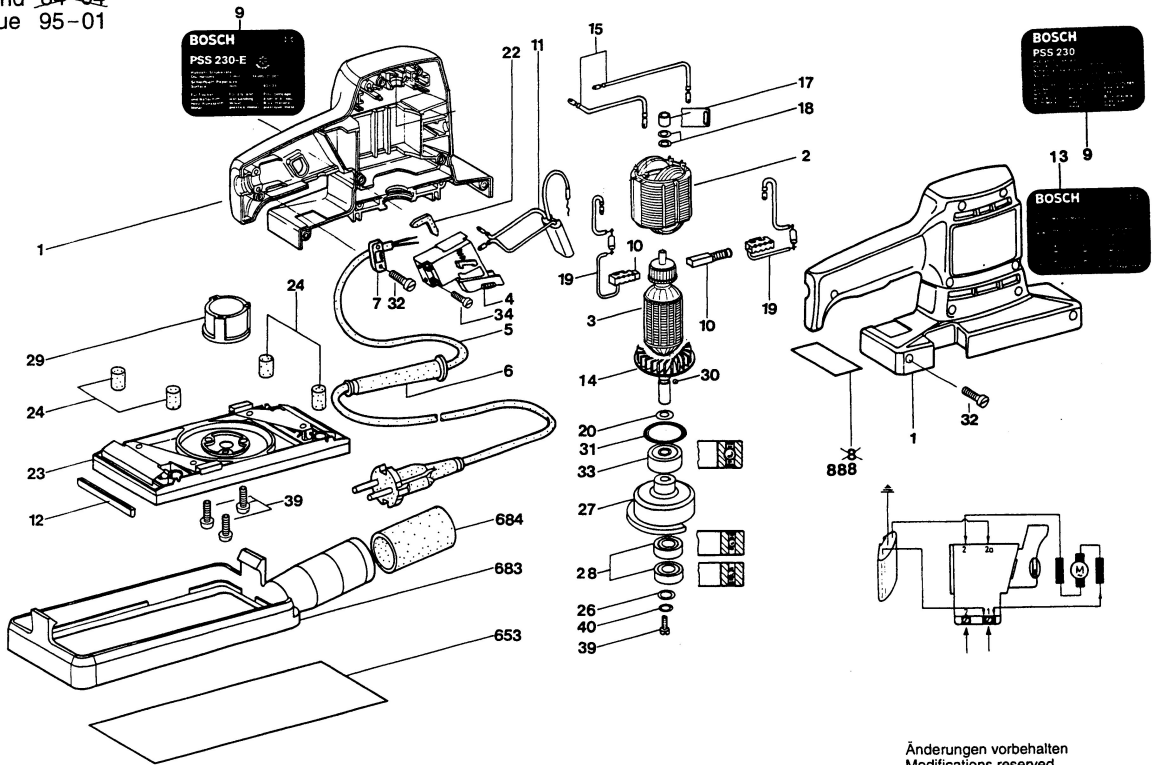

Typ 0 603 254 7... = PSS 230-E

Stand ~~84-04~~
 Issue 95-01

Änderungen vorbehalten
 Modifications reserved
 Modificaciones reservées
 Salvo modificaciones
 Robert Bosch GmbH
 Geschäftsbereich Elektrowerkzeuge
 70745 Leinfelden-Echterdingen