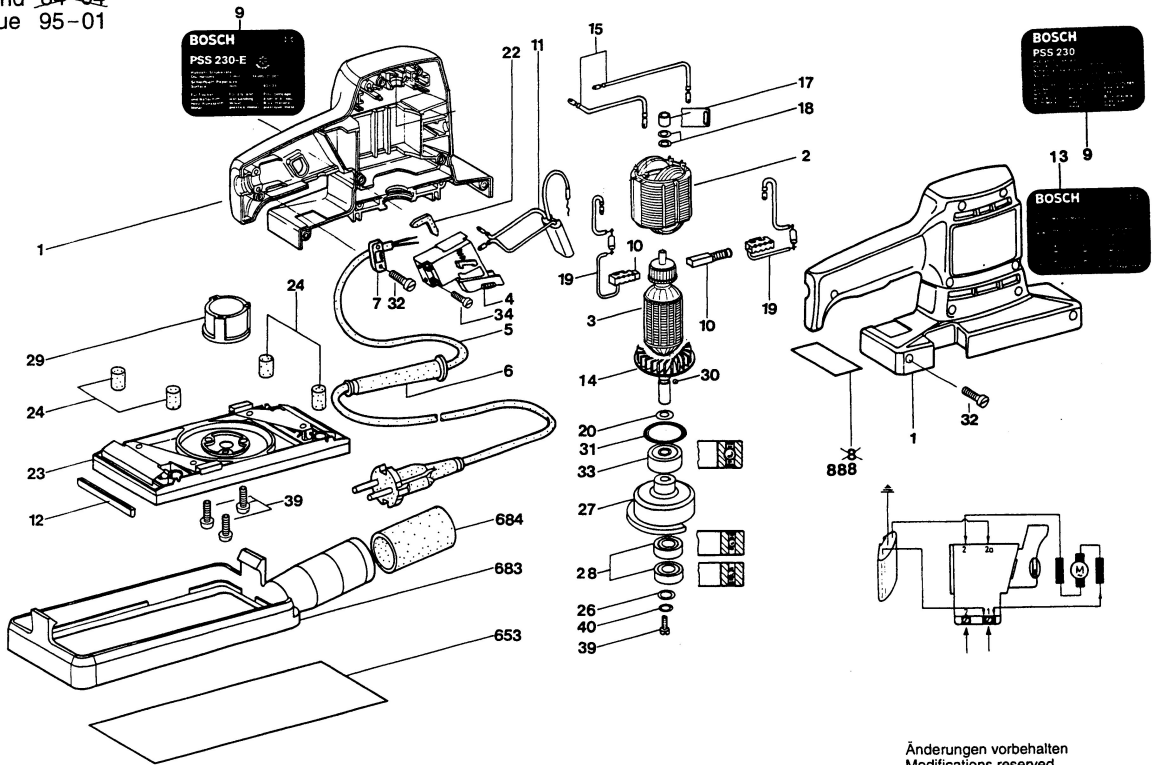

# Typ 0 603 254 7... = PSS 230-E

Stand ~~84-04~~  
 Issue 95-01

Änderungen vorbehalten  
 Modifications reserved  
 Modificaciones reservées  
 Salvo modificaciones  
 Robert Bosch GmbH  
 Geschäftsbereich Elektrowerkzeuge  
 70745 Leinfelden-Echterdingen