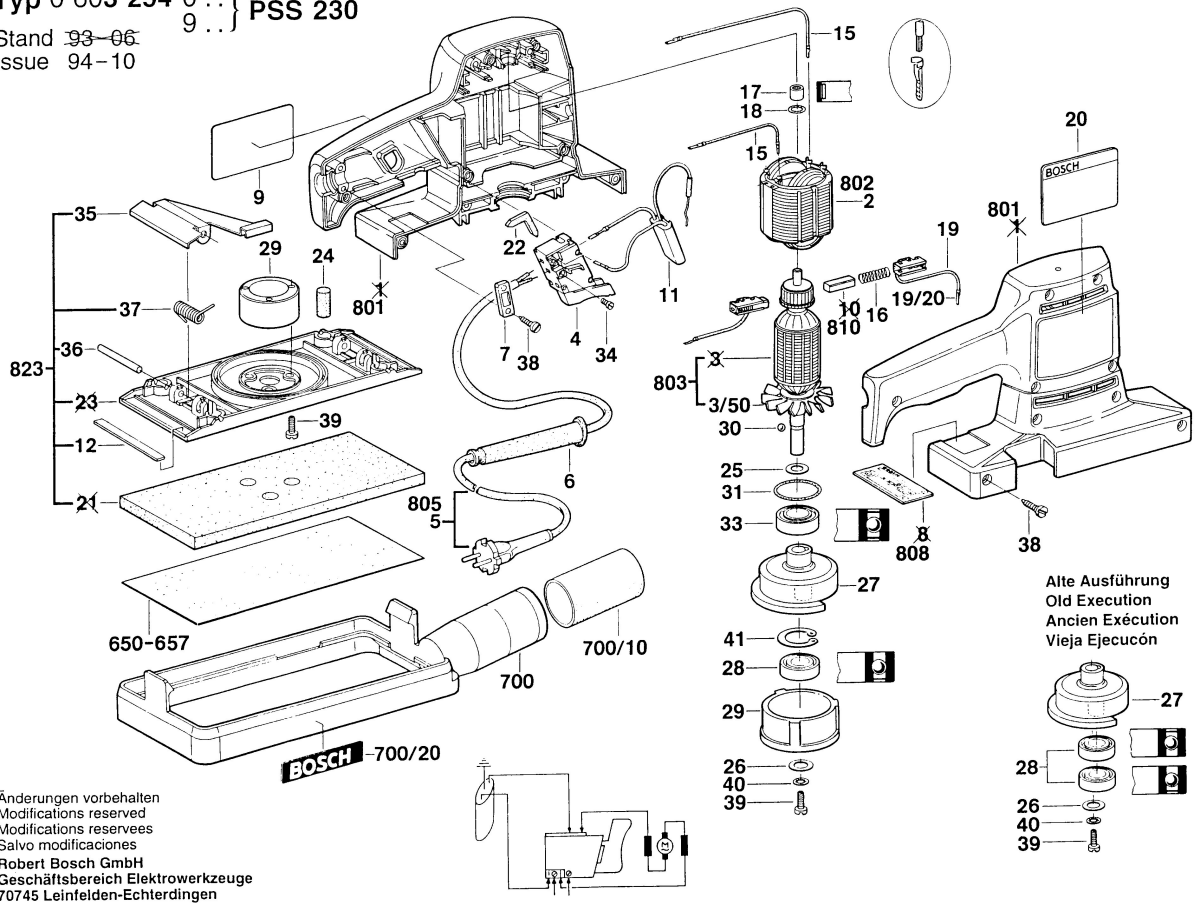

Typ 0 603 254 0 .. } PSS 230

Stand ~~93-06~~  
Issue 94-10

Änderungen vorbehalten  
Modifications reserved  
Modifications reserves  
Salvo modificaciones  
Robert Bosch GmbH  
Geschäftsbereich Elektrowerkzeuge  
70745 Leinfelden-Echterdingen

Alte Ausführung  
Old Execution  
Ancien Exécution  
Vieja Ejecución