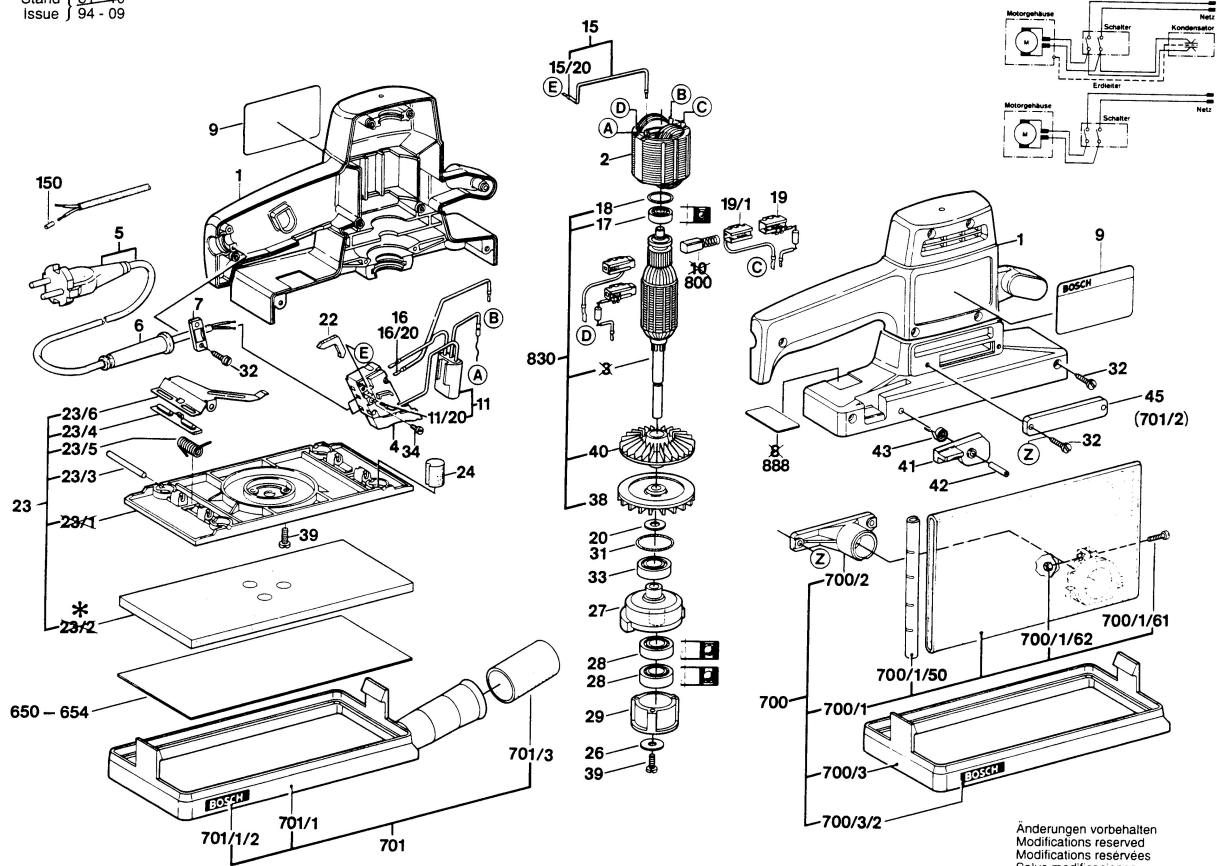

Typ 0 603 256 0.. = PSS 280

Stand | 81-10
Issue | 94-09

* z.B. mit Pattex aufkleben (handelsüblicher Kleber)

Änderungen vorbehalten
Modifications reserved
Modificacions reserves
Salvo modificaciones
Robert Bosch GmbH
Geschäftsbereich Elektrowerkzeuge
D 70745 Leinfelden-Echterdingen