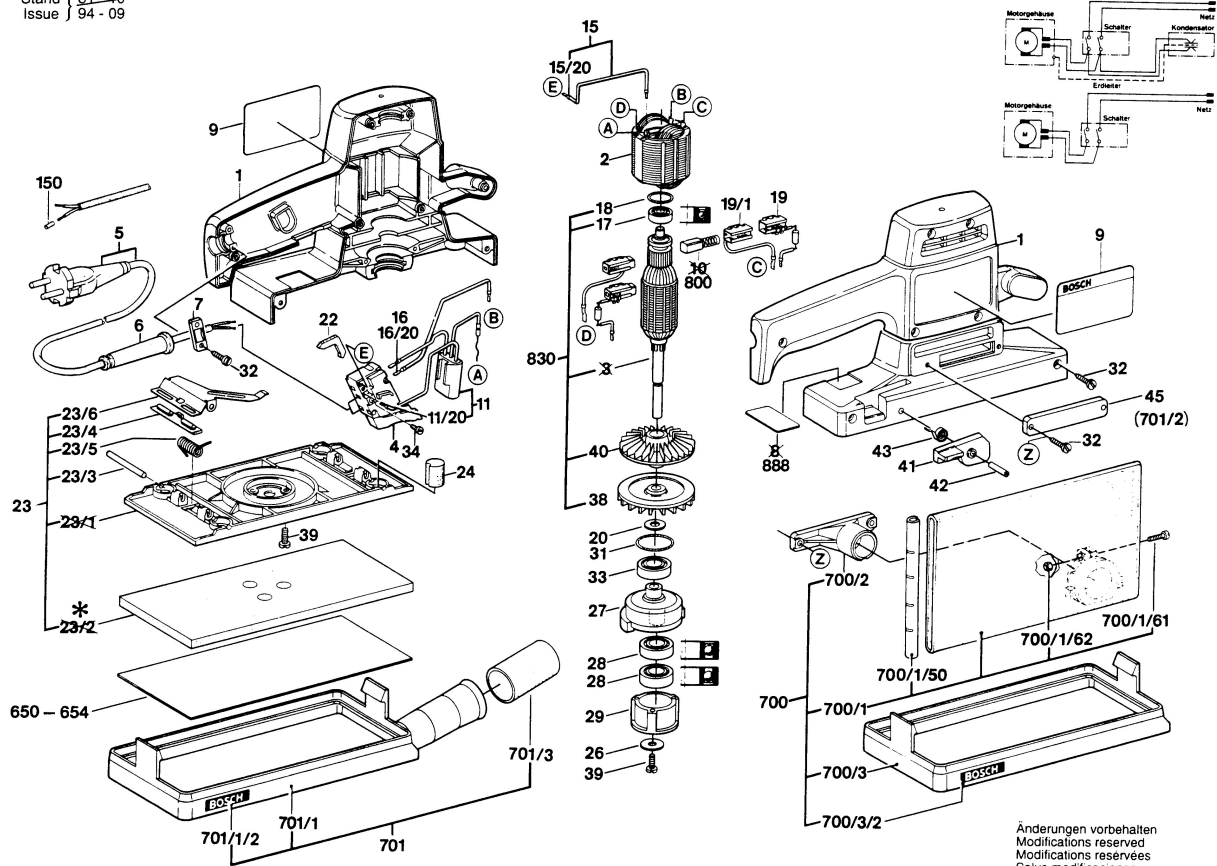

# Typ 0 603 256 0.. = PSS 280

Stand | 81-10  
Issue | 94-09

\* z.B. mit Pattex aufkleben (handelsüblicher Kleber)

Änderungen vorbehalten  
Modifications reserved  
Modificacions reserves  
Salvo modificaciones  
Robert Bosch GmbH  
Geschäftsbereich Elektrowerkzeuge  
D 70745 Leinfelden-Echterdingen