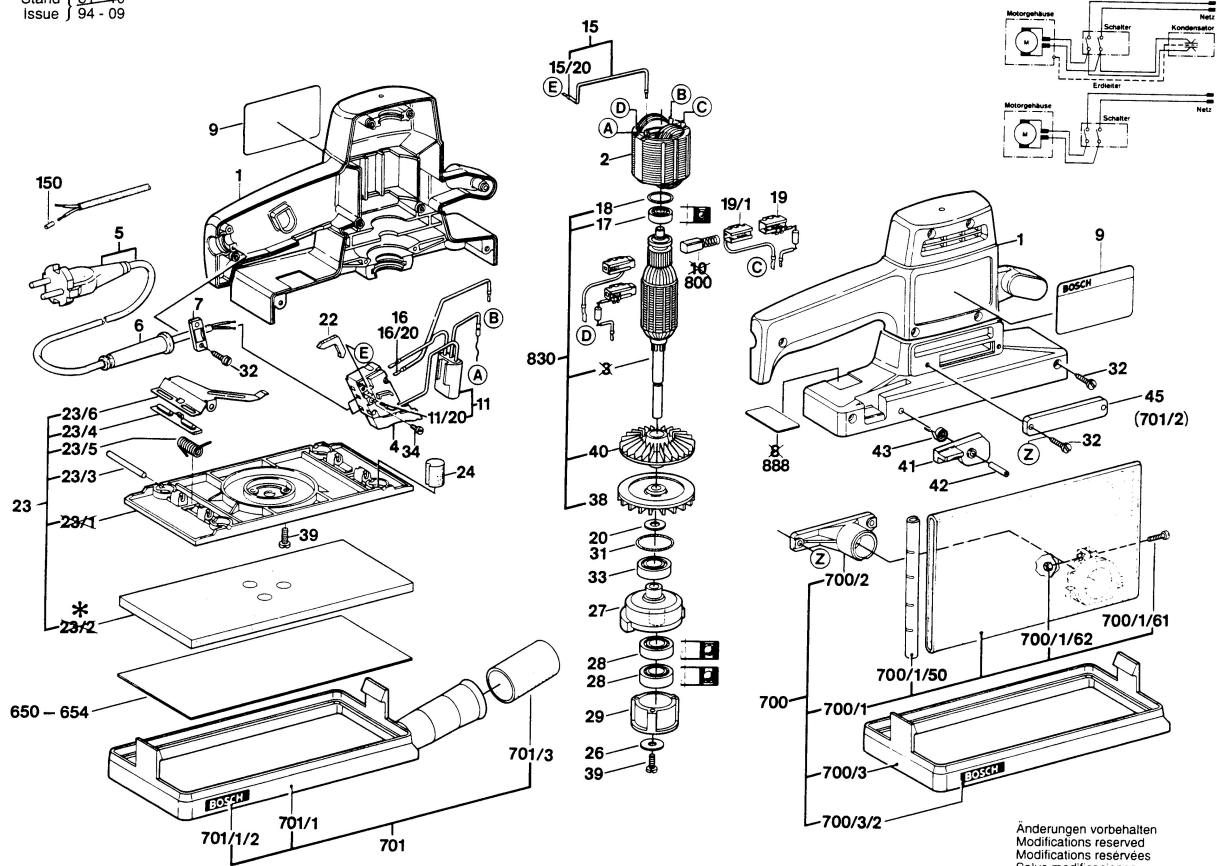

# Typ 0 603 256 0.. = PSS 280

Stand | 81-10  
Issue | 94-09

\* z.B. mit Pattex aufkleben (handelsüblicher Kleber)

Änderungen vorbehalten  
Modifications reserved  
Modifications reserves  
Salvo modificaciones  
Robert Bosch GmbH  
Geschäftsbereich Elektrowerkzeuge  
D 70745 Leinfelden-Echterdingen