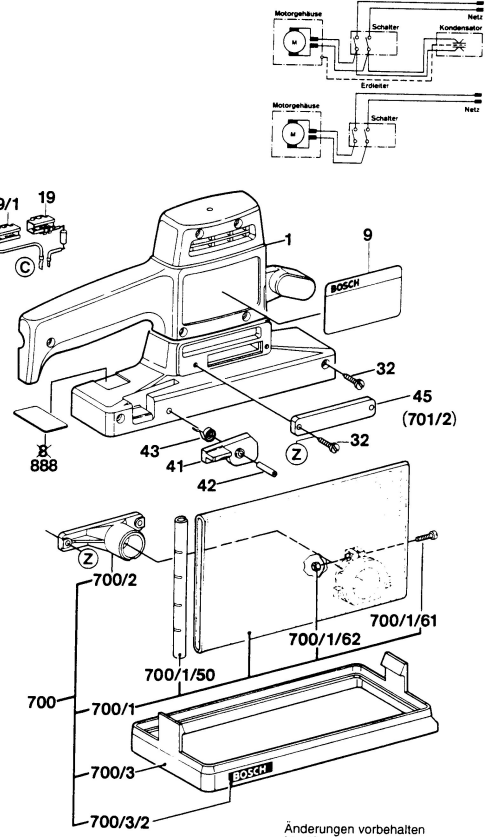

Typ 0 603 256 0.. = PSS 280

Stand | 81-10
Issue | 94-09

* z.B. mit Pattex aufkleben (handelsüblicher Kleber)

Änderungen vorbehalten
Modifications reserved
Modificacions reserves
Salvo modificaciones
Robert Bosch GmbH
Geschäftsbereich Elektrowerkzeuge
D 70745 Leinfelden-Echterdingen