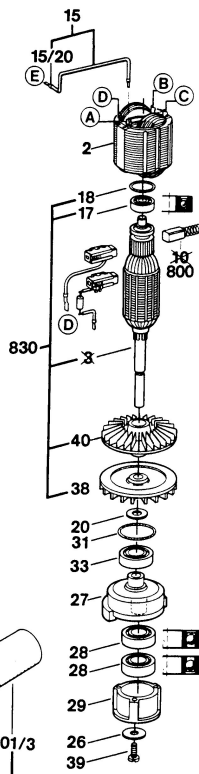

Typ 0 603 256 0.. = PSS 280

Stand | 81-10
Issue | 94-09

* z.B. mit Pattex aufkleben (handelsüblicher Kleber)

Änderungen vorbehalten
Modifications reserved
Modificacions reserves
Salvo modificaciones
Robert Bosch GmbH
Geschäftsbereich Elektrowerkzeuge
D 70745 Leinfelden-Echterdingen