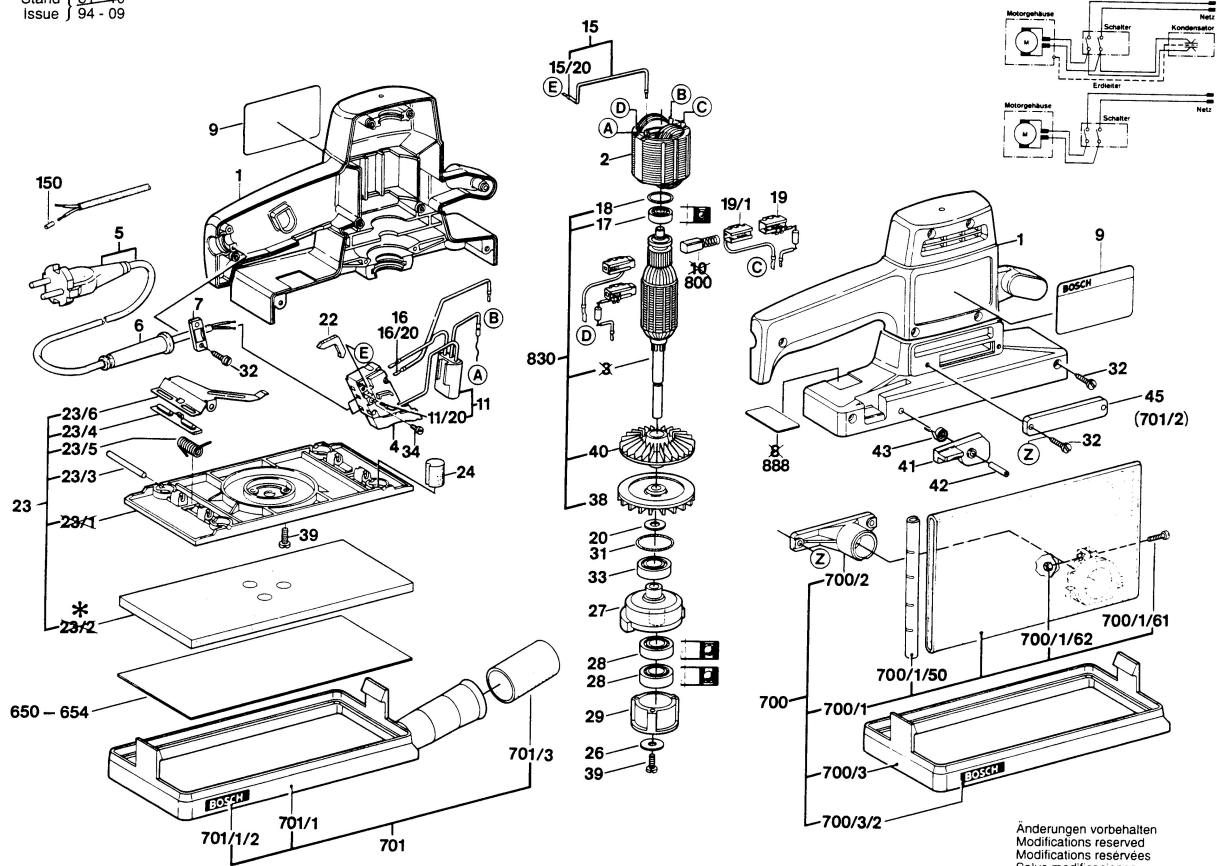

Typ 0 603 256 0.. = PSS 280

Stand | 81-10
Issue | 94-09

* z.B. mit Pattex aufkleben (handelsüblicher Kleber)

Änderungen vorbehalten
Modifications reserved
Modifications reserves
Salvo modificaciones
Robert Bosch GmbH
Geschäftsbereich Elektrowerkzeuge
D 70745 Leinfelden-Echterdingen