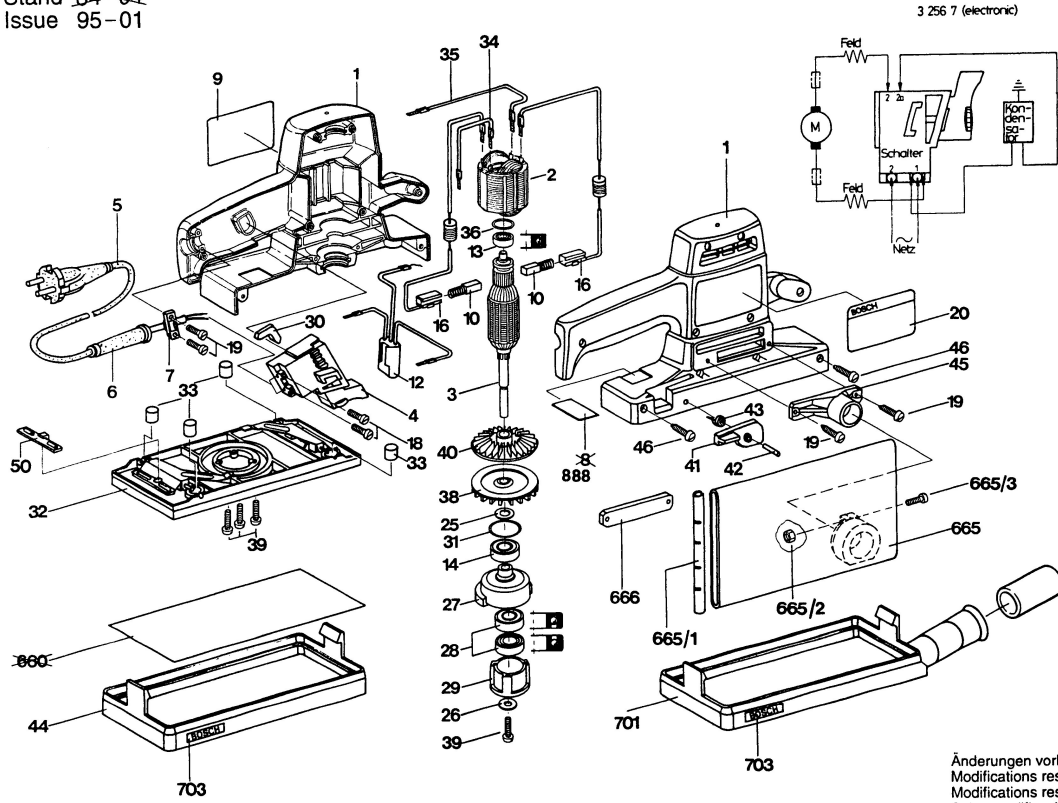

Typ 0 603 256 7.. = PSS 280 - AE

Stand ~~84-04~~
Issue 95-01

Änderungen vorbehalten
Modifications reserved
Modifications reserves
Salvo modificaciones
Robert Bosch GmbH
Geschäftsbereich Elektrowerkzeuge
70745 Leinfelden-Echterdingen