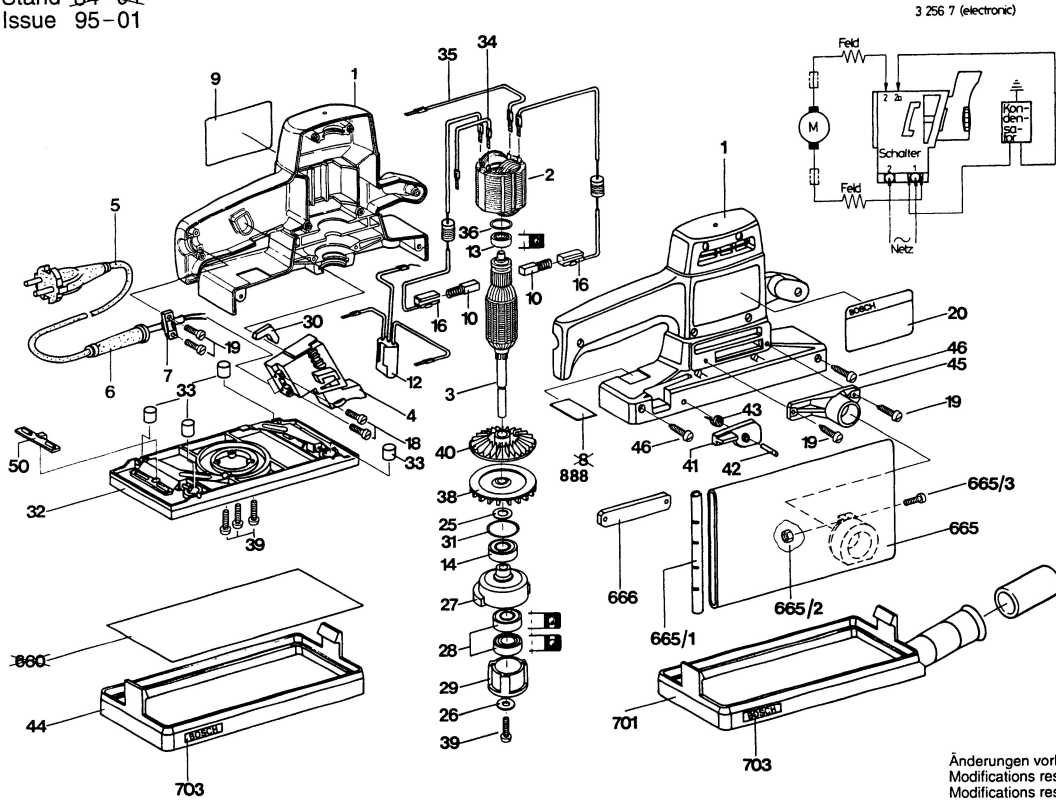

Typ 0 603 256 7.. = PSS 280 - AE

Stand ~~84-04~~
Issue 95-01

Änderungen vorbehalten
Modifications reserved
Modifications reserves
Salvo modificaciones
Robert Bosch GmbH
Geschäftsbereich Elektrowerkzeuge
70745 Leinfelden-Echterdingen