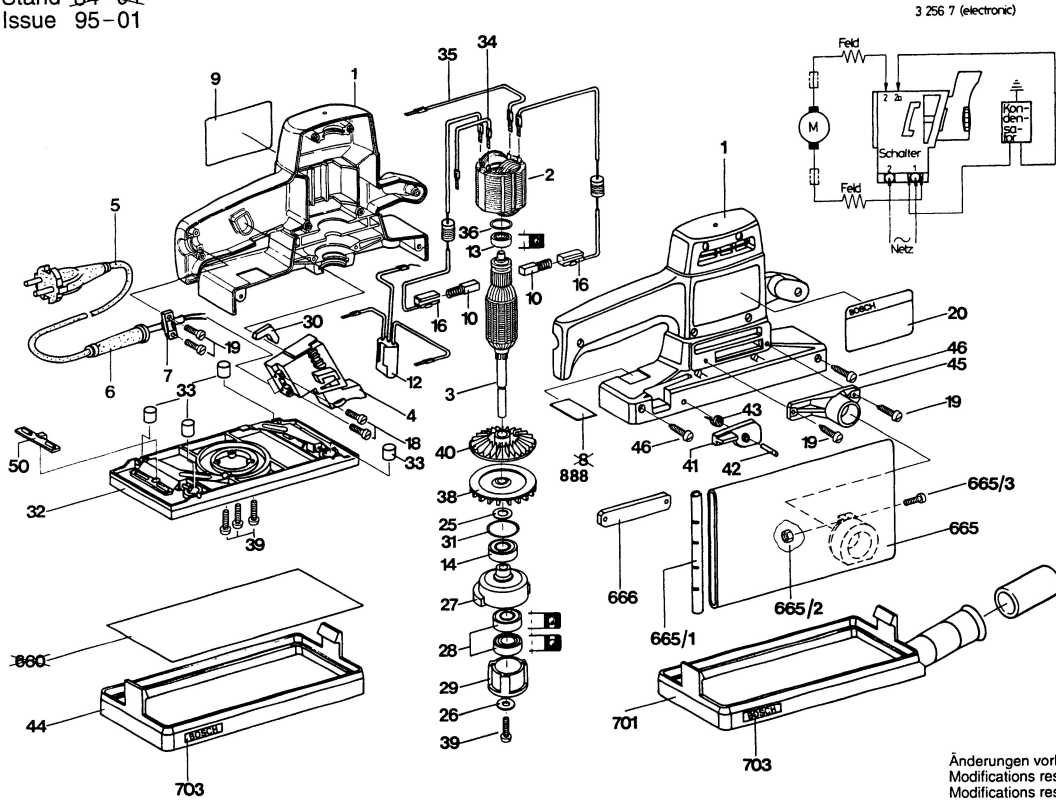

# Typ 0 603 256 7.. = PSS 280 - AE

Stand ~~84-04~~  
Issue 95-01

Änderungen vorbehalten  
Modifications reserved  
Modifications reserves  
Salvo modificaciones  
Robert Bosch GmbH  
Geschäftsbereich Elektrowerkzeuge  
70745 Leinfelden-Echterdingen