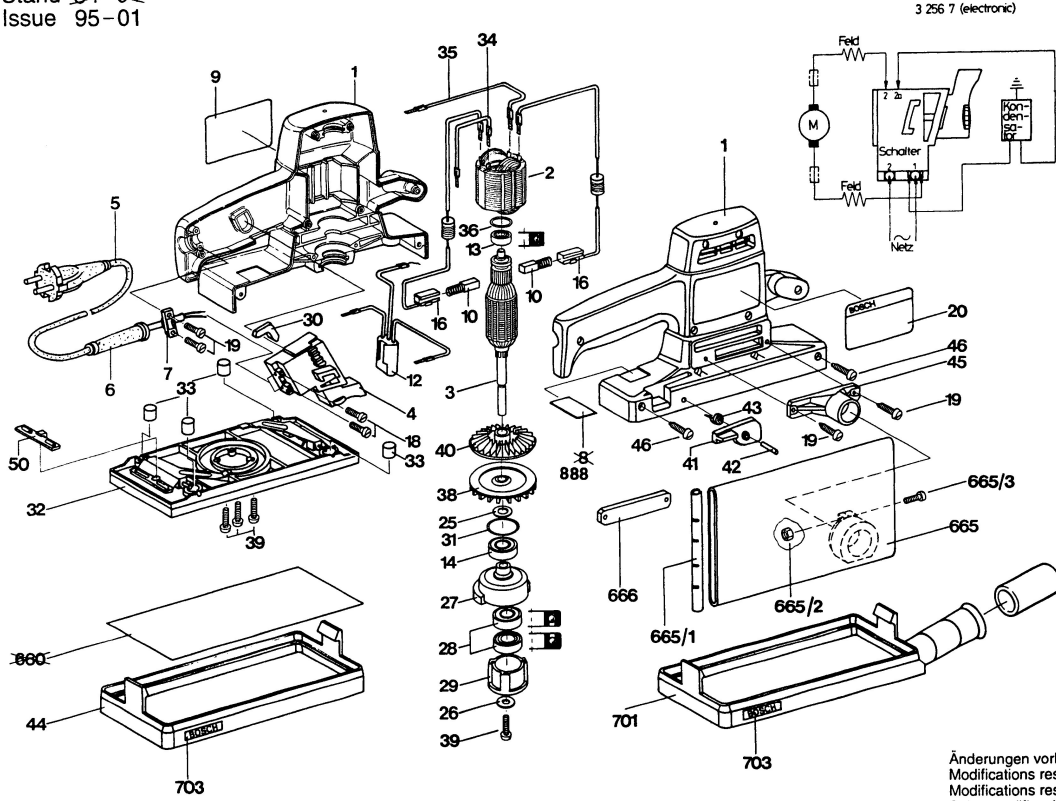

# Typ 0 603 256 7.. = PSS 280 - AE

Stand ~~84-04~~  
Issue 95-01

Änderungen vorbehalten  
Modifications reserved  
Modifications reserves  
Salvo modificaciones  
Robert Bosch GmbH  
Geschäftsbereich Elektrowerkzeuge  
70745 Leinfelden-Echterdingen