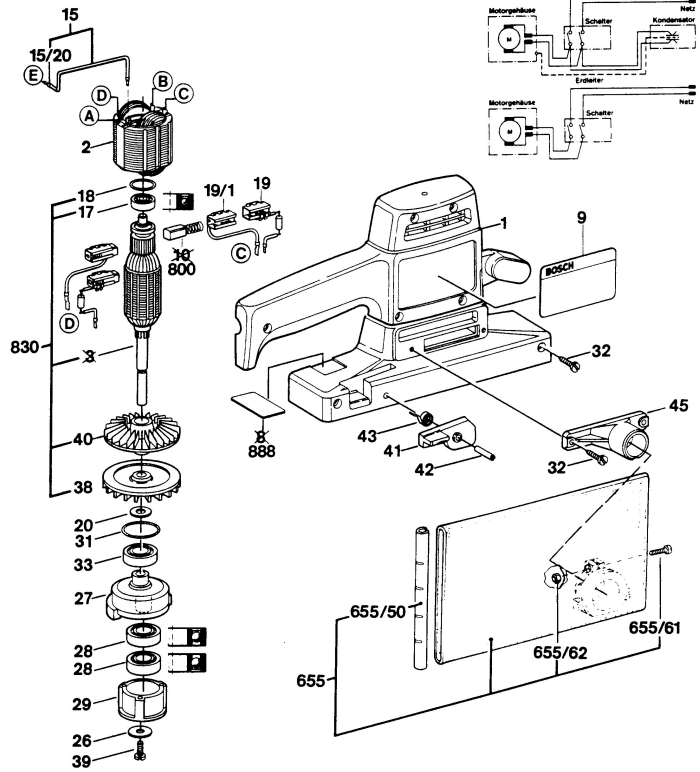

Typ 0 603 256 9. . = PSS 280 A

Stand | 81-10
Issue | 94-09

* z.B. mit Pattex aufkleben (handelsüblicher Kleber)

Änderungen vorbehalten
Modifications reserved
Modifications réservées
Salvo modificaciones
Robert Bosch GmbH
Geschäftsbereich Elektrowerkzeuge
D 70745 Leinfelden-Echterdingen