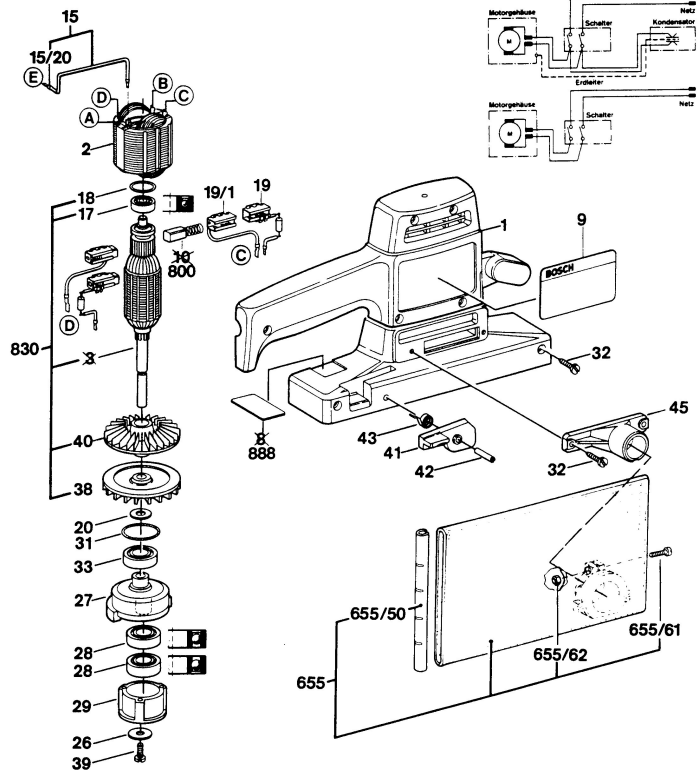

Typ 0 603 256 9. . = PSS 280 A

Stand | 81-10
Issue | 94-09

* z.B. mit Pattex aufkleben (handelsüblicher Kleber)

Änderungen vorbehalten
Modifications reserved
Modifications réservées
Salvo modificaciones
Robert Bosch GmbH
Geschäftsbereich Elektrowerkzeuge
D 70745 Leinfelden-Echterdingen