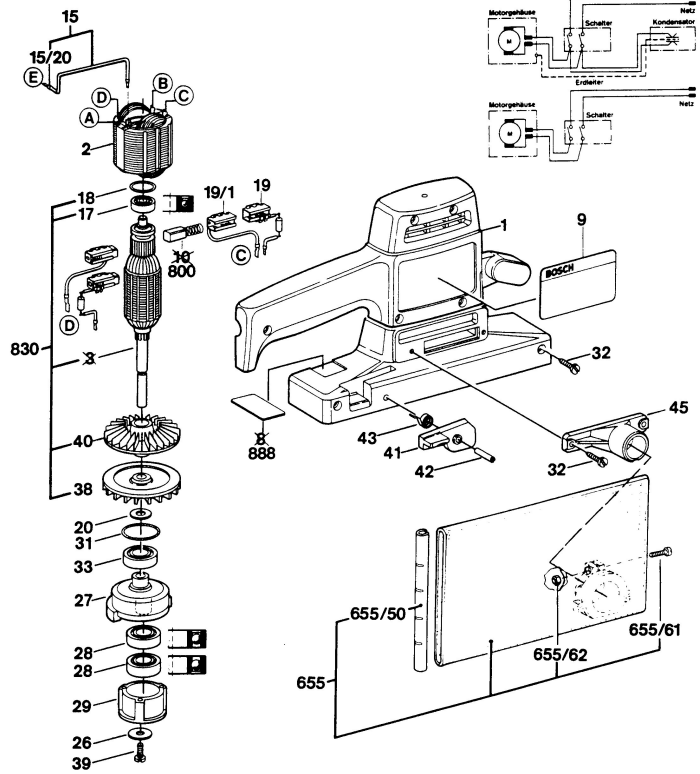

# Typ 0 603 256 9. . = PSS 280 A

Stand | 81-10  
Issue | 94-09

\* z.B. mit Pattex aufkleben (handelsüblicher Kleber)

Änderungen vorbehalten  
Modifications reserved  
Modifications réservées  
Salvo modificaciones  
Robert Bosch GmbH  
Geschäftsbereich Elektrowerkzeuge  
D 70745 Leinfelden-Echterdingen