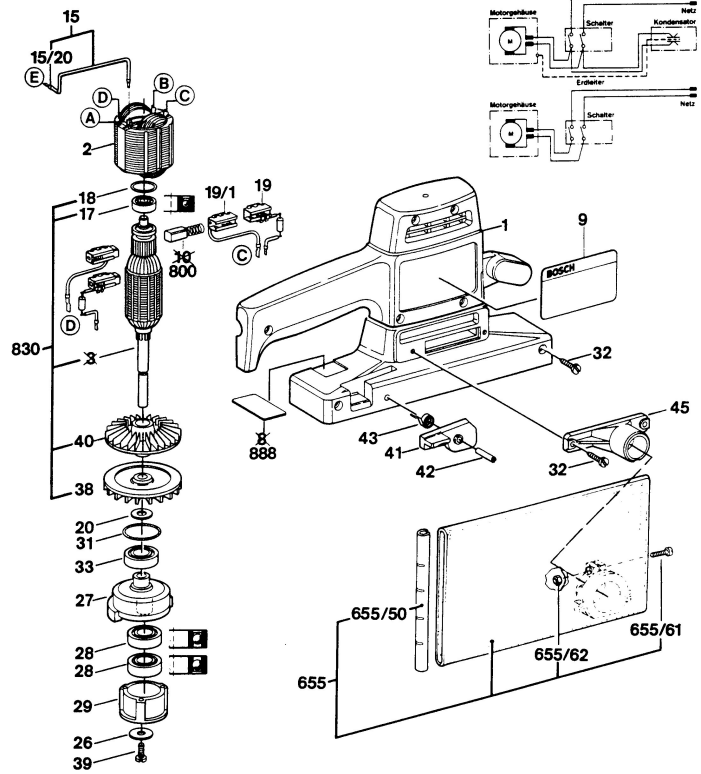

Typ 0 603 256 9. . = PSS 280 A

Stand | 81-10
Issue | 94-09

* z.B. mit Pattex aufkleben (handelsüblicher Kleber)

Änderungen vorbehalten
Modifications reserved
Modifications réservées
Salvo modificaciones
Robert Bosch GmbH
Geschäftsbereich Elektrowerkzeuge
D 70745 Leinfelden-Echterdingen