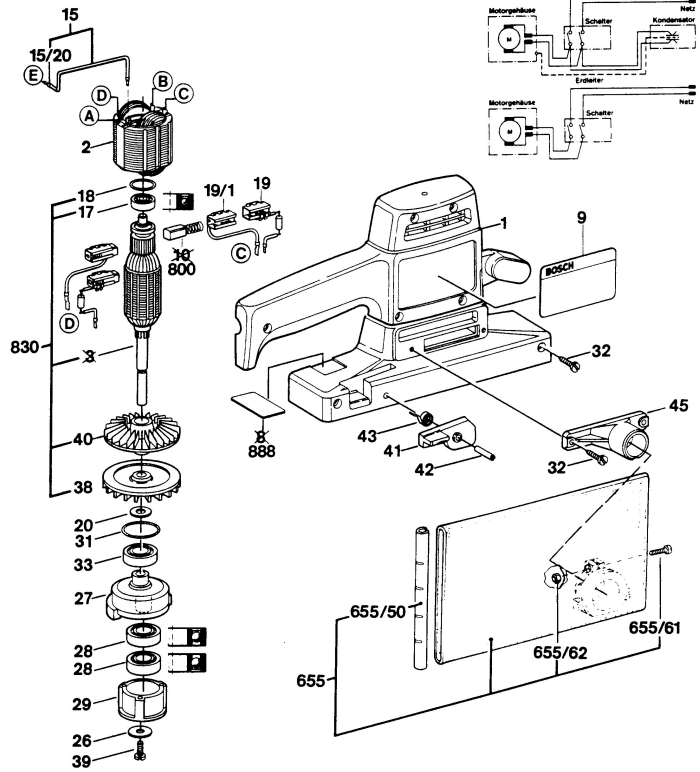

# Typ 0 603 256 9. . = PSS 280 A

Stand | 81-10  
Issue | 94-09

\* z.B. mit Pattex aufkleben (handelsüblicher Kleber)

Änderungen vorbehalten  
Modifications reserved  
Modifications réservées  
Salvo modificaciones  
Robert Bosch GmbH  
Geschäftsbereich Elektrowerkzeuge  
D 70745 Leinfelden-Echterdingen