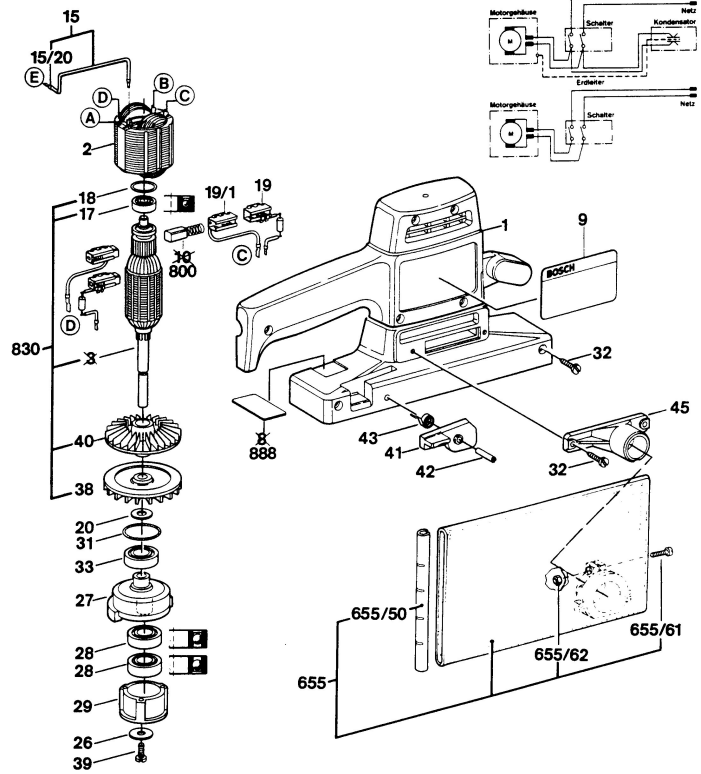

# Typ 0 603 256 9. . = PSS 280 A

Stand | 81-10  
Issue | 94-09

\* z.B. mit Pattex aufkleben (handelsüblicher Kleber)

Änderungen vorbehalten  
Modifications reserved  
Modifications réservées  
Salvo modificaciones  
Robert Bosch GmbH  
Geschäftsbereich Elektrowerkzeuge  
D 70745 Leinfelden-Echterdingen