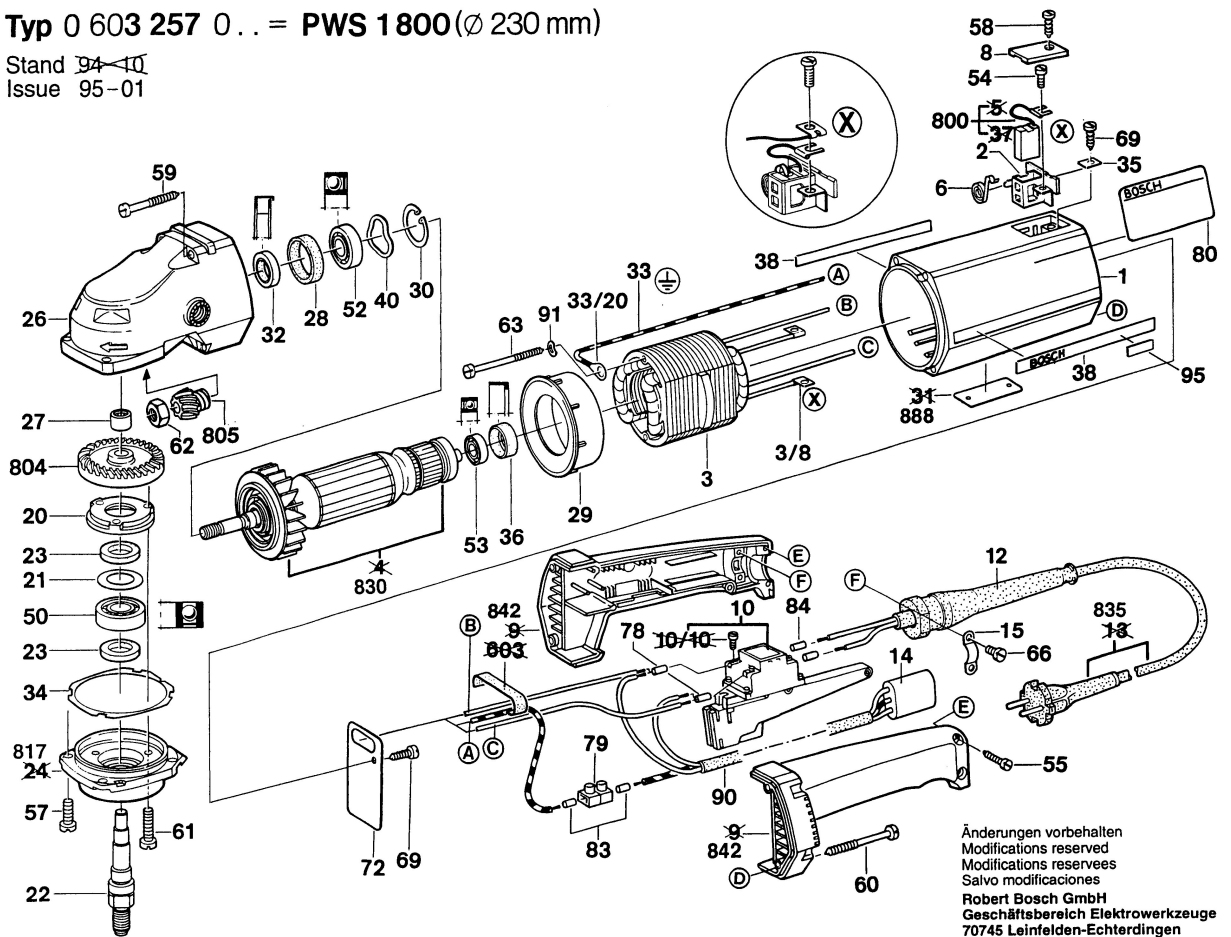

Typ 0 603 257 0.. = PWS 1800 (∅ 230 mm)

Stand ~~94-10~~
Issue 95-01

Änderungen vorbehalten
Modifications reserved
Modifications reserves
Salvo modificaciones
Robert Bosch GmbH
Geschäftsbereich Elektrowerkzeuge
70745 Leinfelden-Echterdingen