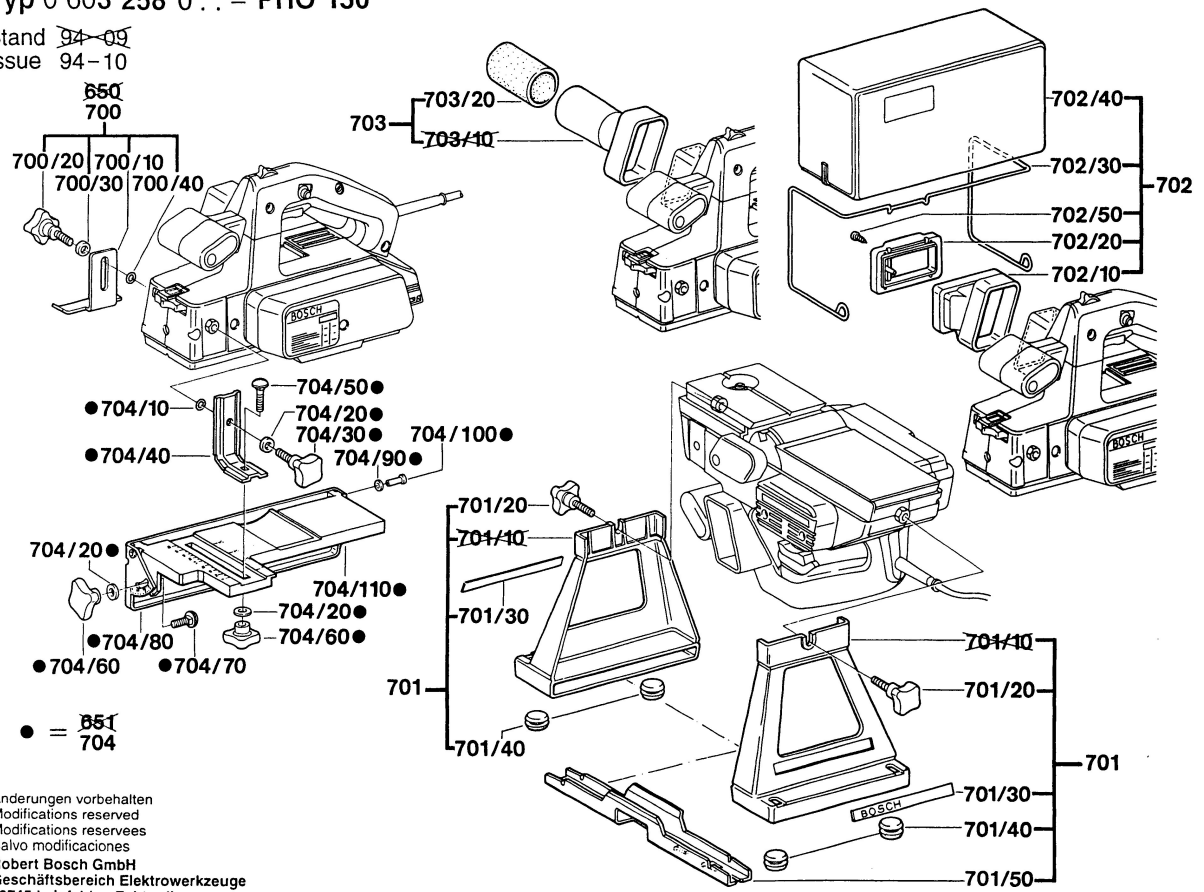

Typ 0 603 258 0.. = PHO 150

Stand 94-10
Issue 95-01

Änderungen vorbehalten
Modifications reserved
Modificaciones reservées
Salvo modificaciones
Robert Bosch GmbH
Geschäftsbereich Elektrowerkzeuge
70745 Leinfelden-Echterdingen

Typ 0 603 258 0.. = PHO 150

Stand ~~94-09~~
 Issue 94-10

Änderungen vorbehalten
 Modifications reserved
 Modificaciones reserves
 Salvo modificaciones
 Robert Bosch GmbH
 Geschäftsbereich Elektrowerkzeuge
 70745 Leinfelden-Echterdingen