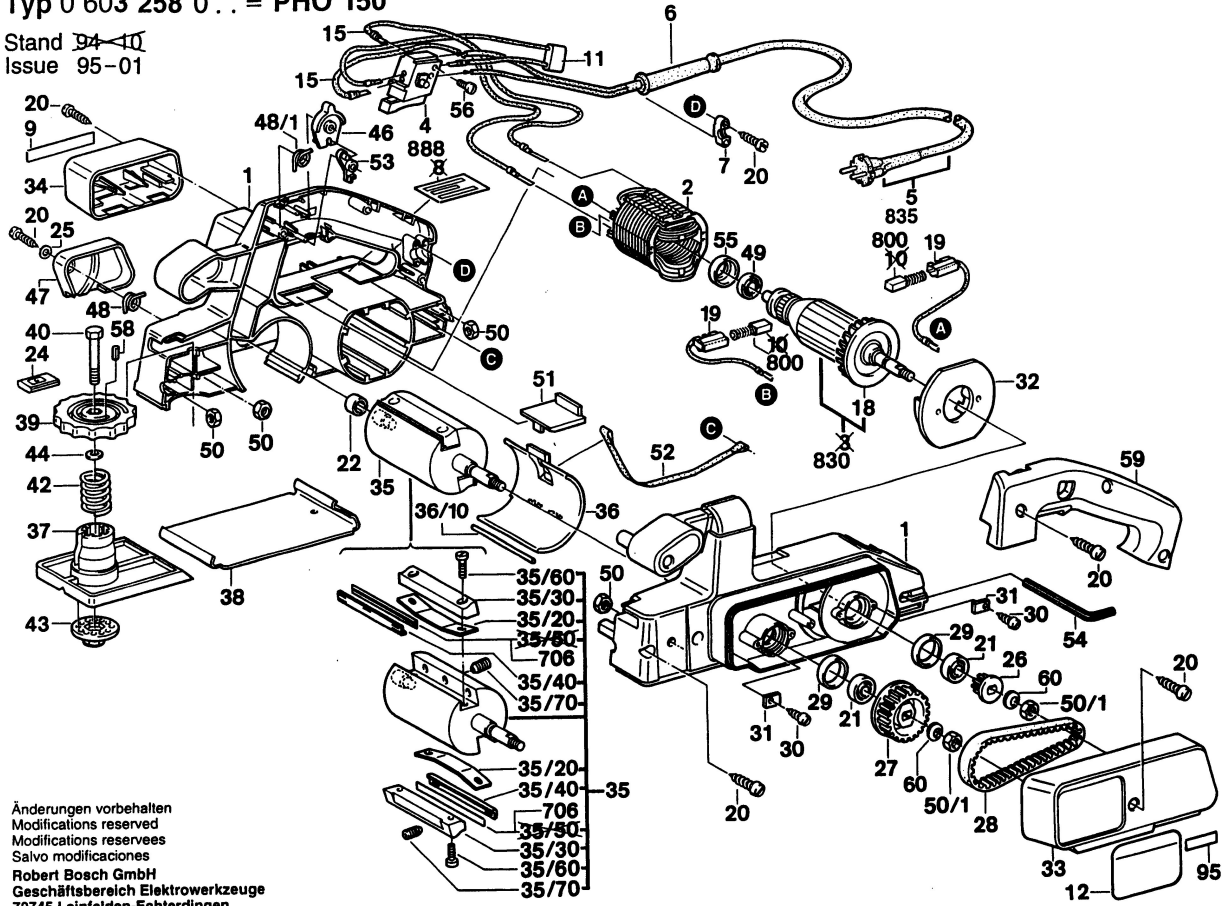

Typ 0 603 258 0.. = PHO 150

Stand 94-10
Issue 95-01

Änderungen vorbehalten
Modifications reserved
Modificaciones reservées
Salvo modificaciones
Robert Bosch GmbH
Geschäftsbereich Elektrowerkzeuge
70745 Leinfelden-Echterdingen

Typ 0 603 258 0.. = PHO 150

Stand ~~94-09~~
 Issue 94-10

Änderungen vorbehalten
 Modifications reserved
 Modificaciones reserves
 Salvo modificaciones
 Robert Bosch GmbH
 Geschäftsbereich Elektrowerkzeuge
 70745 Leinfelden-Echterdingen