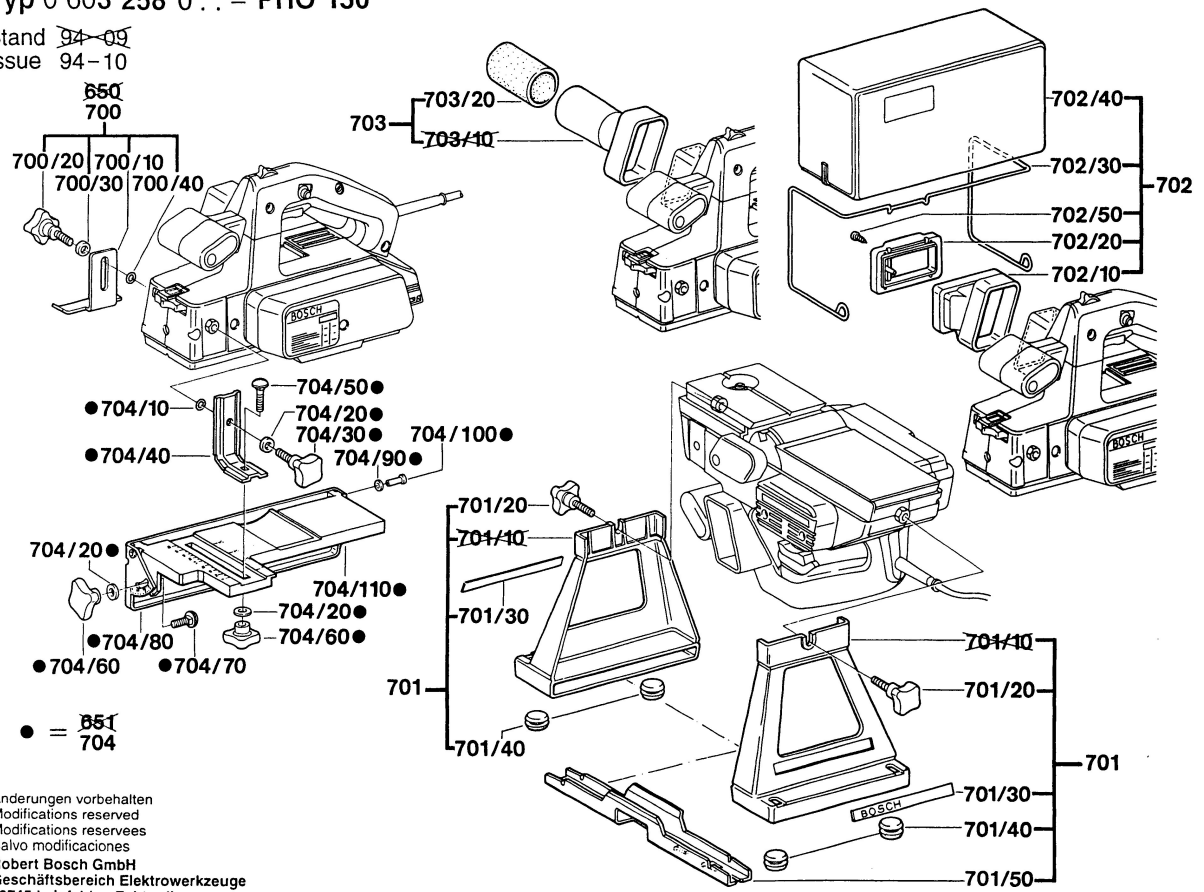

Typ 0 603 258 0.. = PHO 150

Stand ~~94-09~~
 Issue 94-10

Änderungen vorbehalten
 Modifications reserved
 Modificaciones reserves
 Salvo modificaciones
 Robert Bosch GmbH
 Geschäftsbereich Elektrowerkzeuge
 70745 Leinfelden-Echterdingen