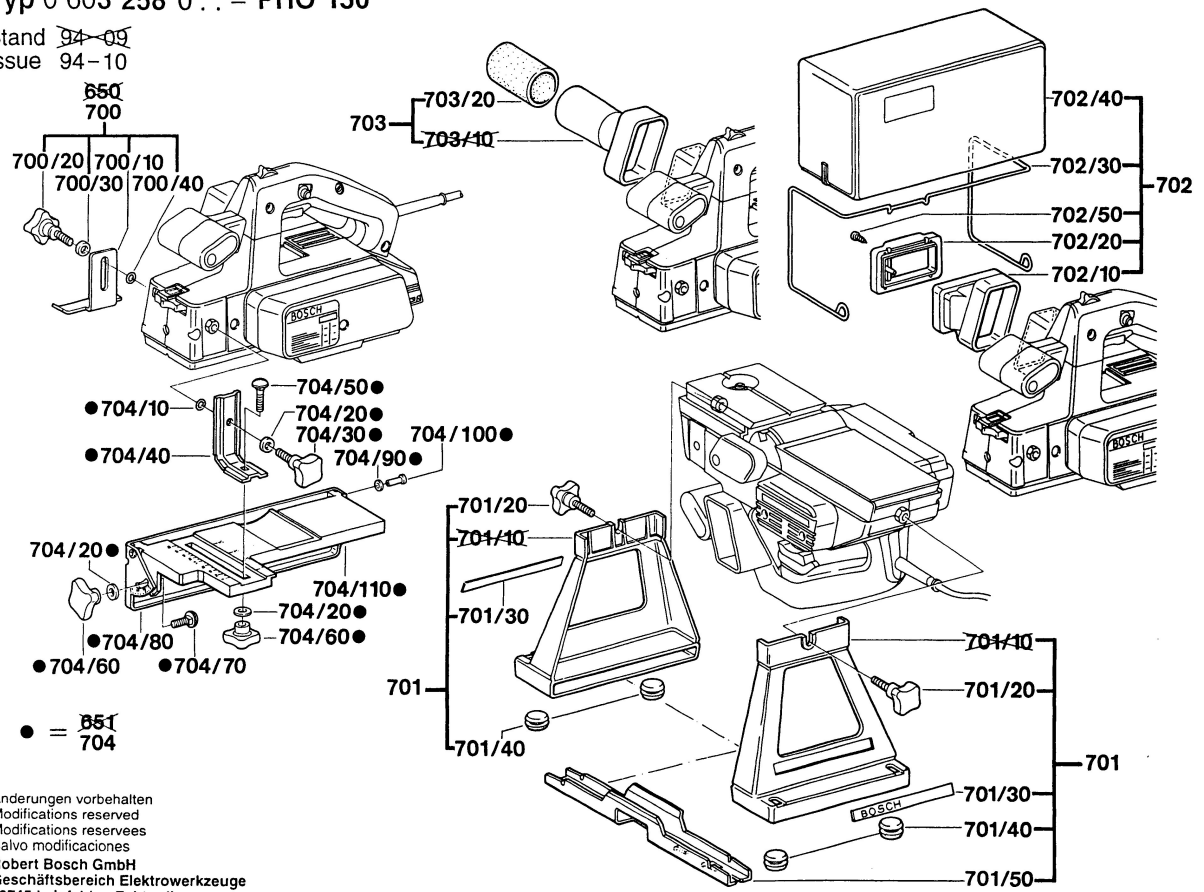

Typ 0 603 258 0.. = PHO 150

Stand ~~94-10~~
Issue 95-01

Änderungen vorbehalten
Modifications reserved
Modifications reserves
Salvo modificaciones
Robert Bosch GmbH
Geschäftsbereich Elektrowerkzeuge
70745 Leinfelden-Echterdingen

Typ 0 603 258 0.. = PHO 150

Stand ~~94-09~~
 Issue 94-10

Änderungen vorbehalten
 Modifications reserved
 Modificaciones reserves
 Salvo modificaciones
 Robert Bosch GmbH
 Geschäftsbereich Elektrowerkzeuge
 70745 Leinfelden-Echterdingen