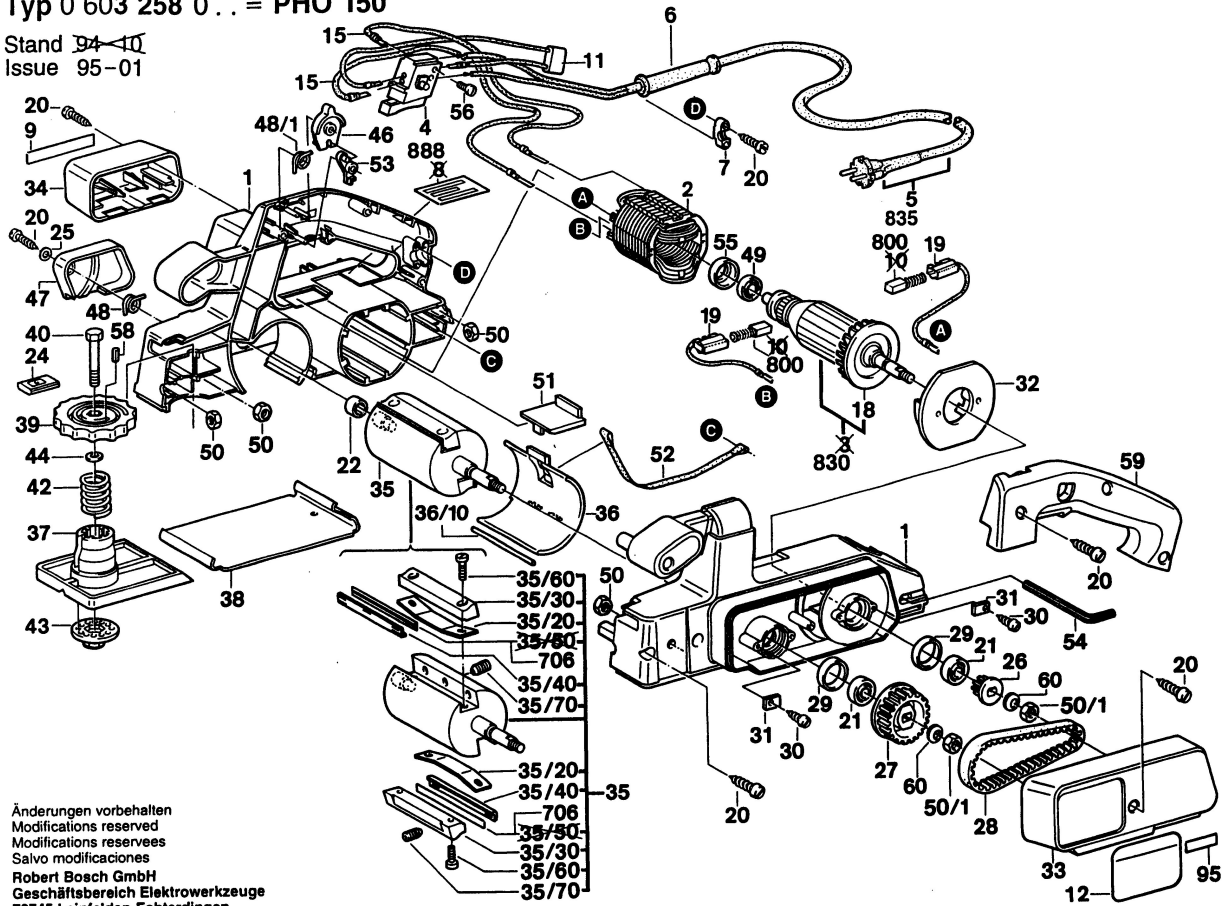

Typ 0 603 258 0.. = PHO 150

Stand ~~94-10~~
Issue 95-01

Änderungen vorbehalten
Modifications reserved
Modifications reserves
Salvo modificaciones
Robert Bosch GmbH
Geschäftsbereich Elektrowerkzeuge
70745 Leinfelden-Echterdingen

Typ 0 603 258 0.. = PHO 150

Stand ~~94-09~~
 Issue 94-10

Änderungen vorbehalten
 Modifications reserved
 Modificaciones reserves
 Salvo modificaciones
 Robert Bosch GmbH
 Geschäftsbereich Elektrowerkzeuge
 70745 Leinfelden-Echterdingen