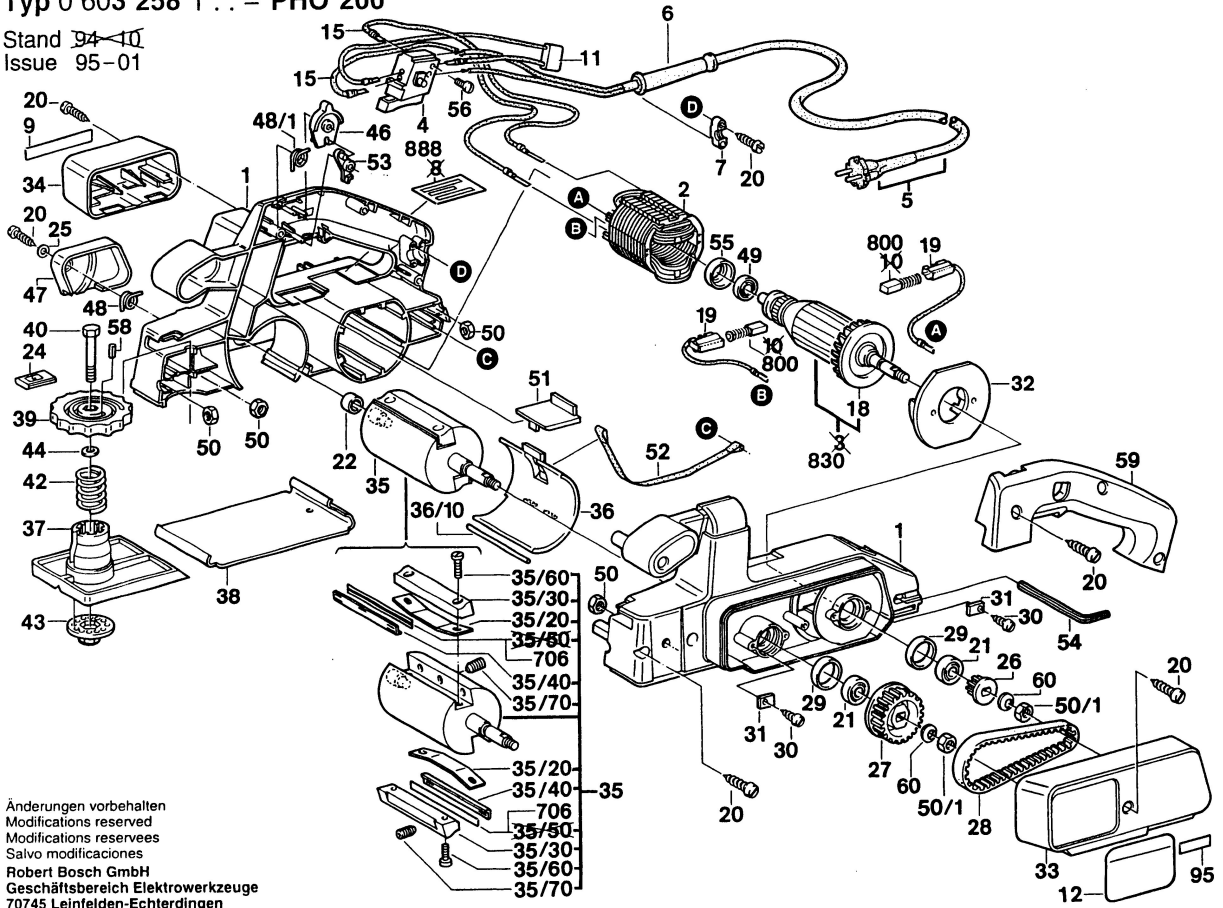

Typ 0 603 258 1.. = PHO 200

Stand 94-10  
Issue 95-01

Änderungen vorbehalten  
Modifications reserved  
Modificaciones reservadas  
Salvo modificaciones  
Robert Bosch GmbH  
Geschäftsbereich Elektrowerkzeuge  
70745 Leinfelden-Echterdingen

Typ 0 603 258 1.. = PHO 200

Stand ~~93-07~~  
Issue 94-10

Änderungen vorbehalten  
Modifications reserved  
Modificacions reservees  
Salvo modificaciones  
Robert Bosch GmbH  
Geschäftsbereich Elektrowerkzeuge  
70745 Leinfelden-Echterdingen