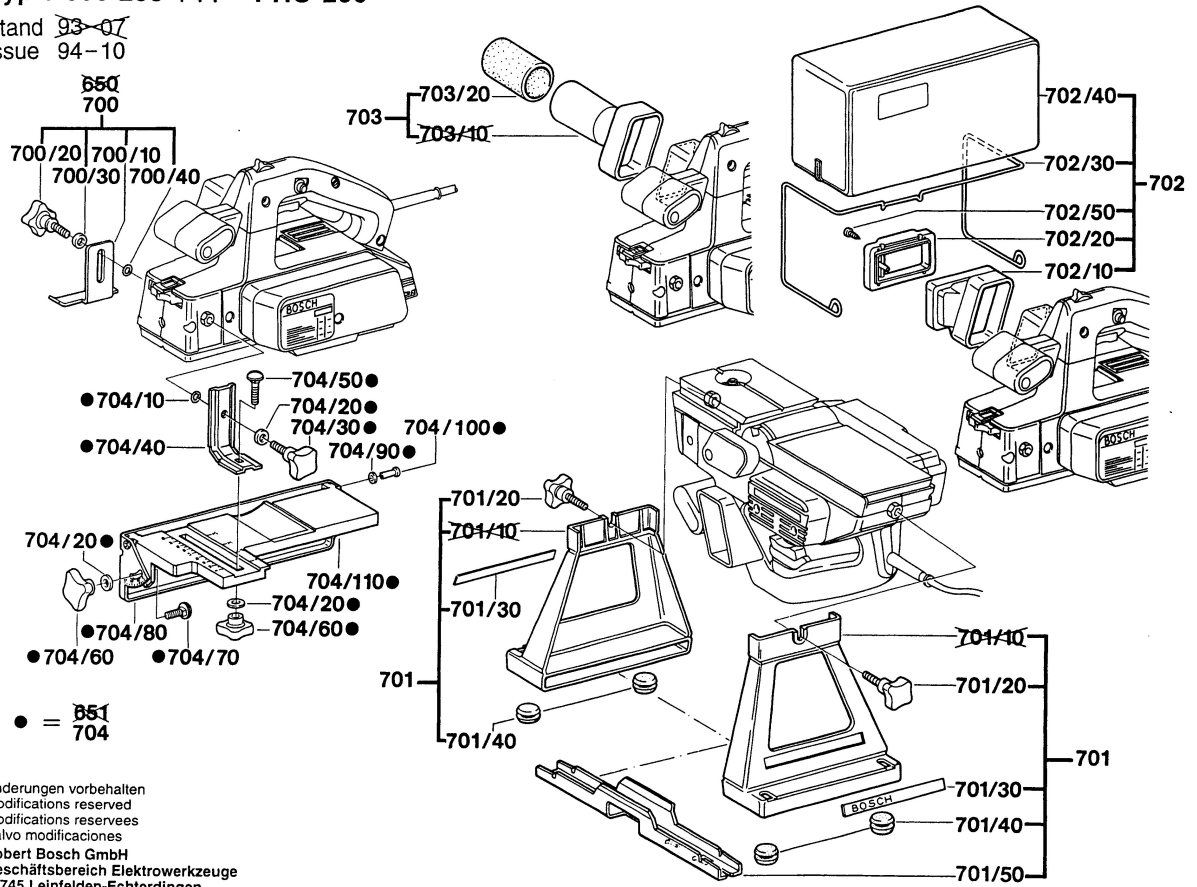

Typ 0 603 258 1.. = PHO 200

Stand 94-10  
Issue 95-01

Änderungen vorbehalten  
Modifications reserved  
Modificaciones reservadas  
Salvo modificaciones  
Robert Bosch GmbH  
Geschäftsbereich Elektrowerkzeuge  
70745 Leinfelden-Echterdingen

Typ 0 603 258 1.. = PHO 200

Stand ~~93-07~~  
Issue 94-10

Änderungen vorbehalten  
Modifications reserved  
Modificacions reservees  
Salvo modificaciones  
Robert Bosch GmbH  
Geschäftsbereich Elektrowerkzeuge  
70745 Leinfelden-Echterdingen