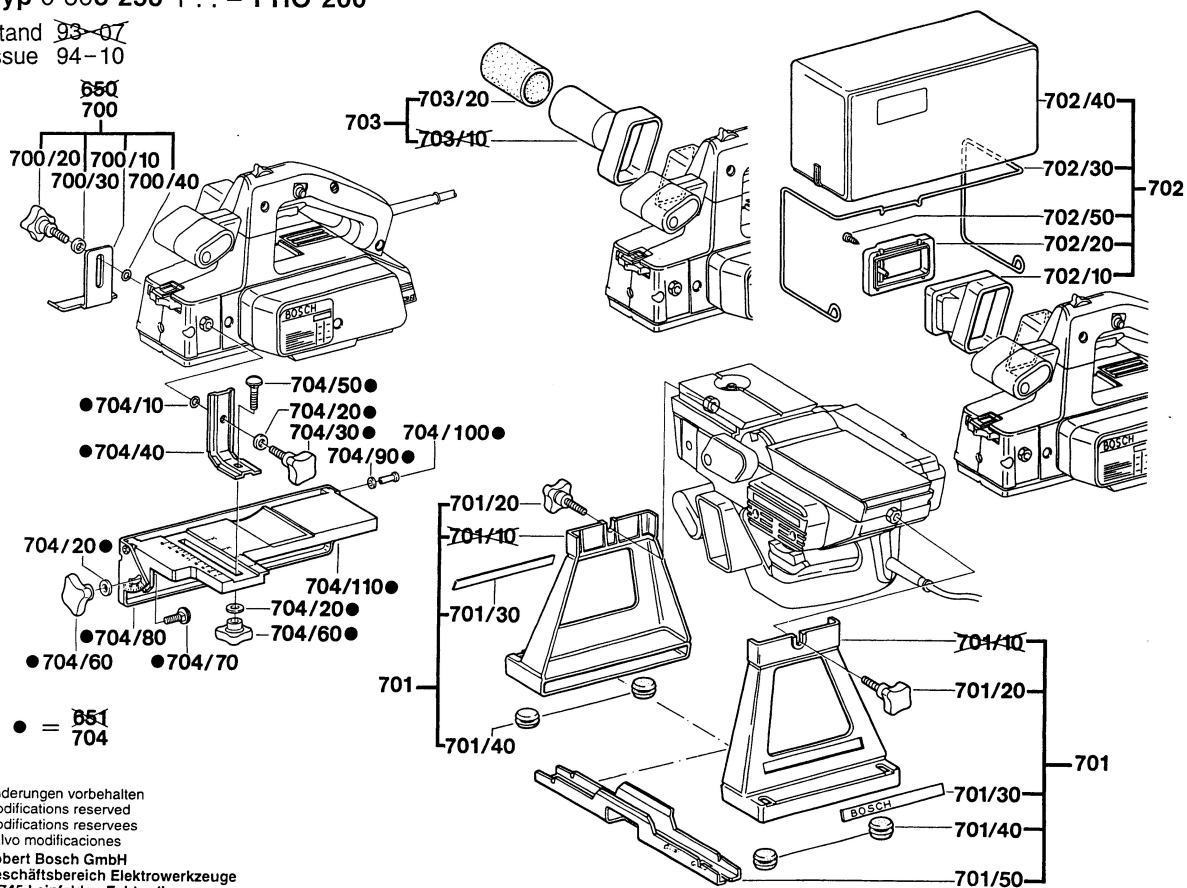

Typ 0 603 258 1.. = PHO 200

Stand 94-10  
Issue 95-01

Änderungen vorbehalten  
Modifications reserved  
Modificaciones reservadas  
Salvo modificaciones  
Robert Bosch GmbH  
Geschäftsbereich Elektrowerkzeuge  
70745 Leinfelden-Echterdingen

Typ 0 603 258 1.. = PHO 200

Stand ~~93-07~~  
Issue 94-10

Änderungen vorbehalten  
Modifications reserved  
Modificacions reservees  
Salvo modificaciones  
Robert Bosch GmbH  
Geschäftsbereich Elektrowerkzeuge  
70745 Leinfelden-Echterdingen