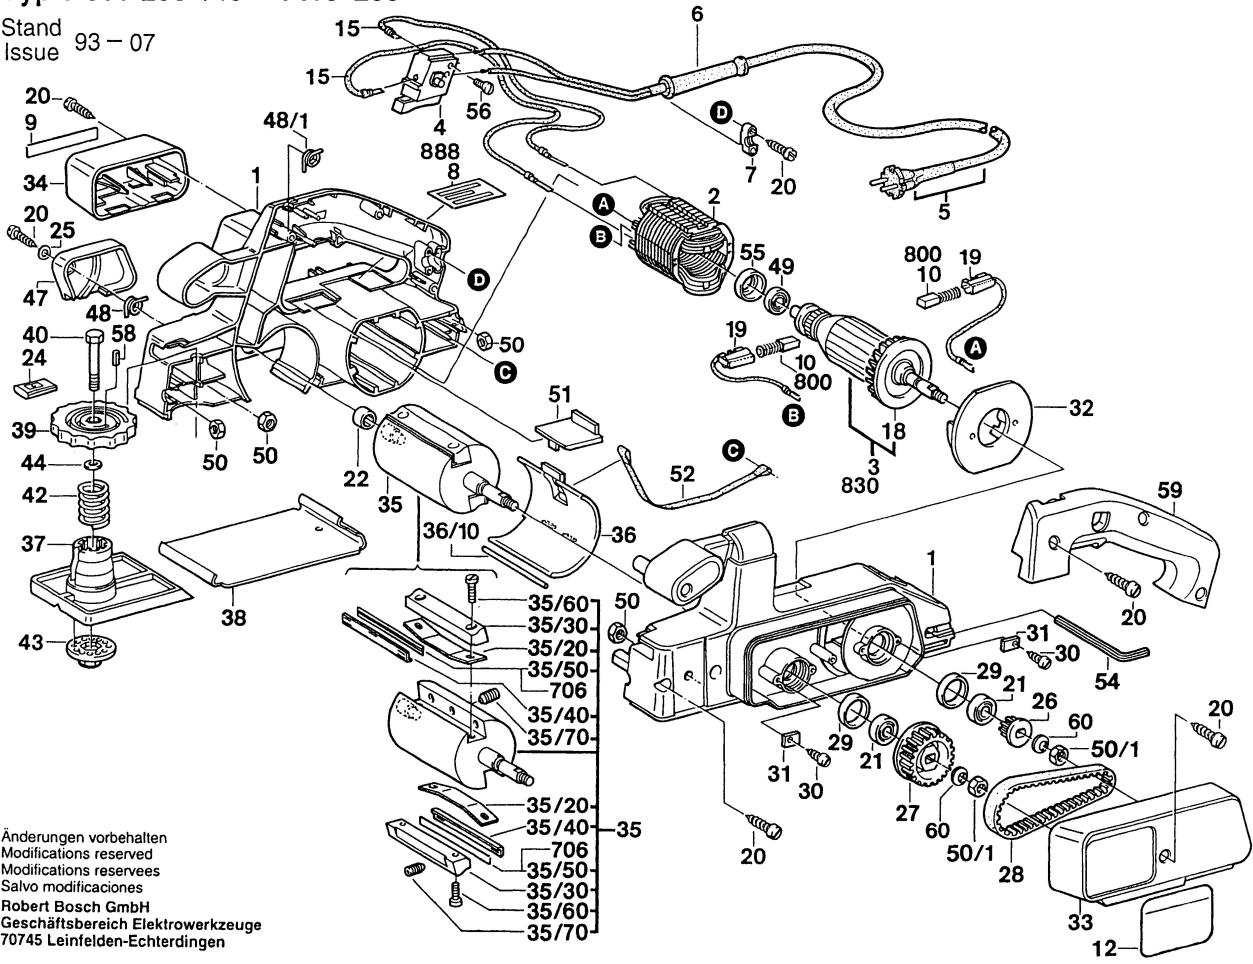

Typ 0 603 258 145 = PHO 200

Stand
Issue 93 - 07

Änderungen vorbehalten
 Modifications reserved
 Modifications reserves
 Salvo modificaciones
 Robert Bosch GmbH
 Geschäftsbereich Elektrowerkzeuge
 70745 Leinfelden-Echterdingen