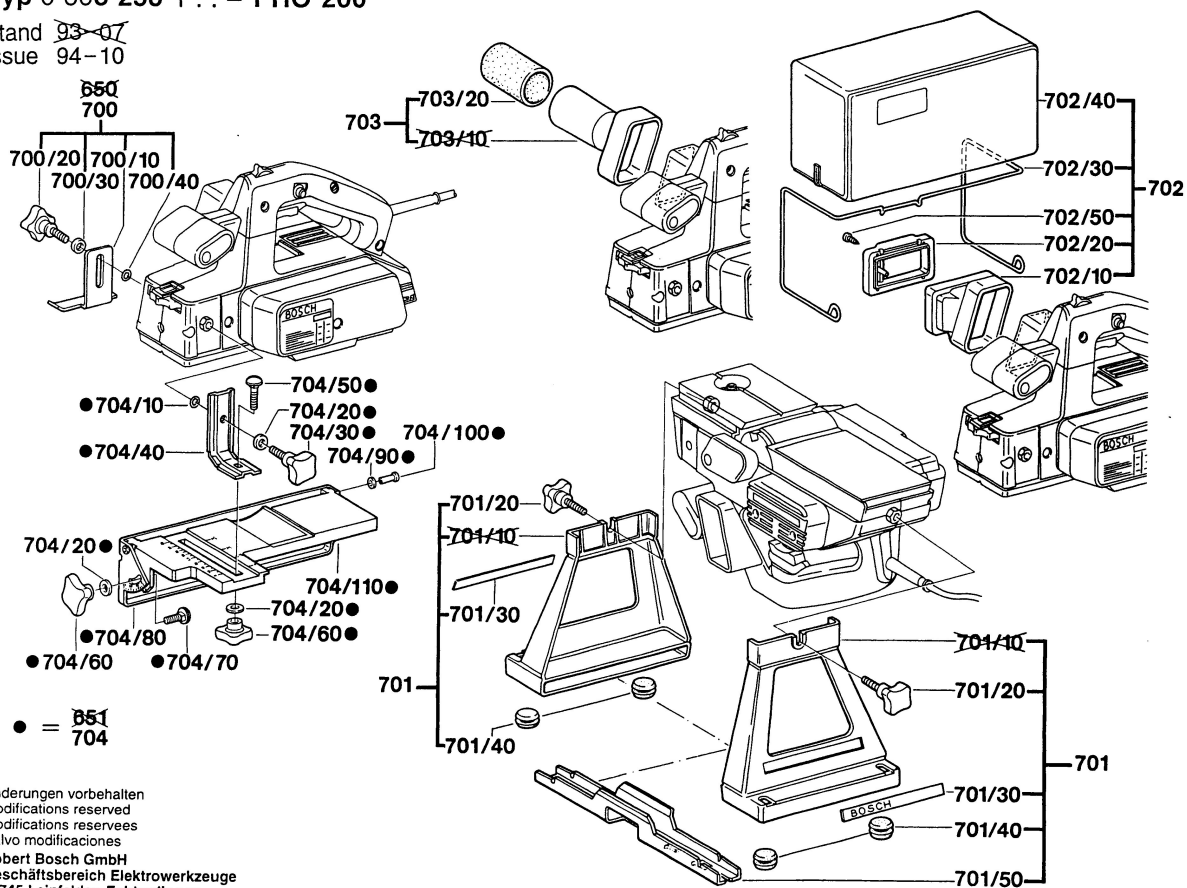

Typ 0 603 258 1.. = PHO 200

Stand 94-10
Issue 95-01

Änderungen vorbehalten
Modifications reserved
Modificaciones reservadas
Salvo modificaciones
Robert Bosch GmbH
Geschäftsbereich Elektrowerkzeuge
70745 Leinfelden-Echterdingen

Typ 0 603 258 1.. = PHO 200

Stand ~~93-07~~
Issue 94-10

Änderungen vorbehalten
Modifications reserved
Modificaciones reservées
Salvo modificaciones
Robert Bosch GmbH
Geschäftsbereich Elektrowerkzeuge
70745 Leinfelden-Echterdingen