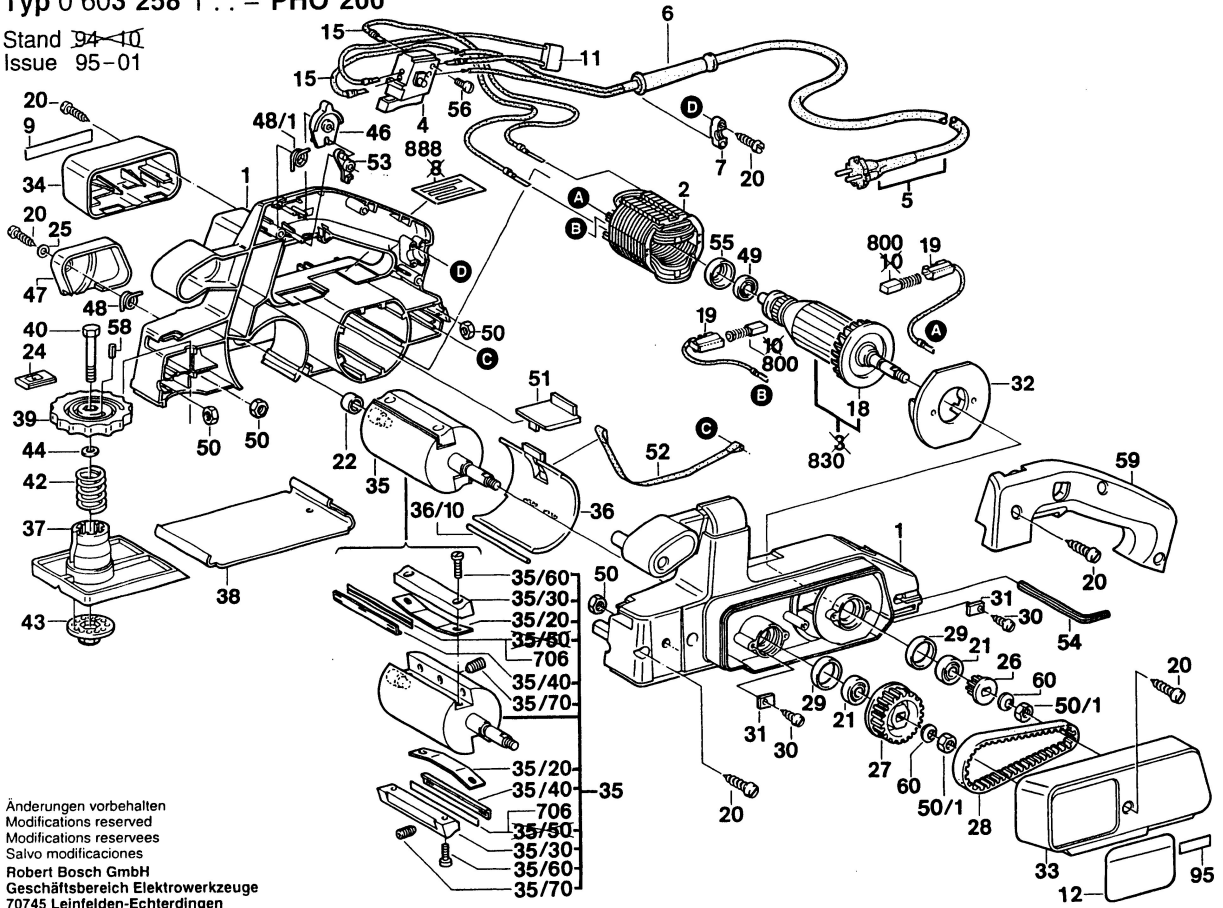

Typ 0 603 258 1.. = PHO 200

Stand 94-10
Issue 95-01

Änderungen vorbehalten
Modifications reserved
Modificaciones reservadas
Salvo modificaciones
Robert Bosch GmbH
Geschäftsbereich Elektrowerkzeuge
70745 Leinfelden-Echterdingen

Typ 0 603 258 1.. = PHO 200

Stand ~~93-07~~
Issue 94-10

Änderungen vorbehalten
Modifications reserved
Modificaciones reservées
Salvo modificaciones
Robert Bosch GmbH
Geschäftsbereich Elektrowerkzeuge
70745 Leinfelden-Echterdingen