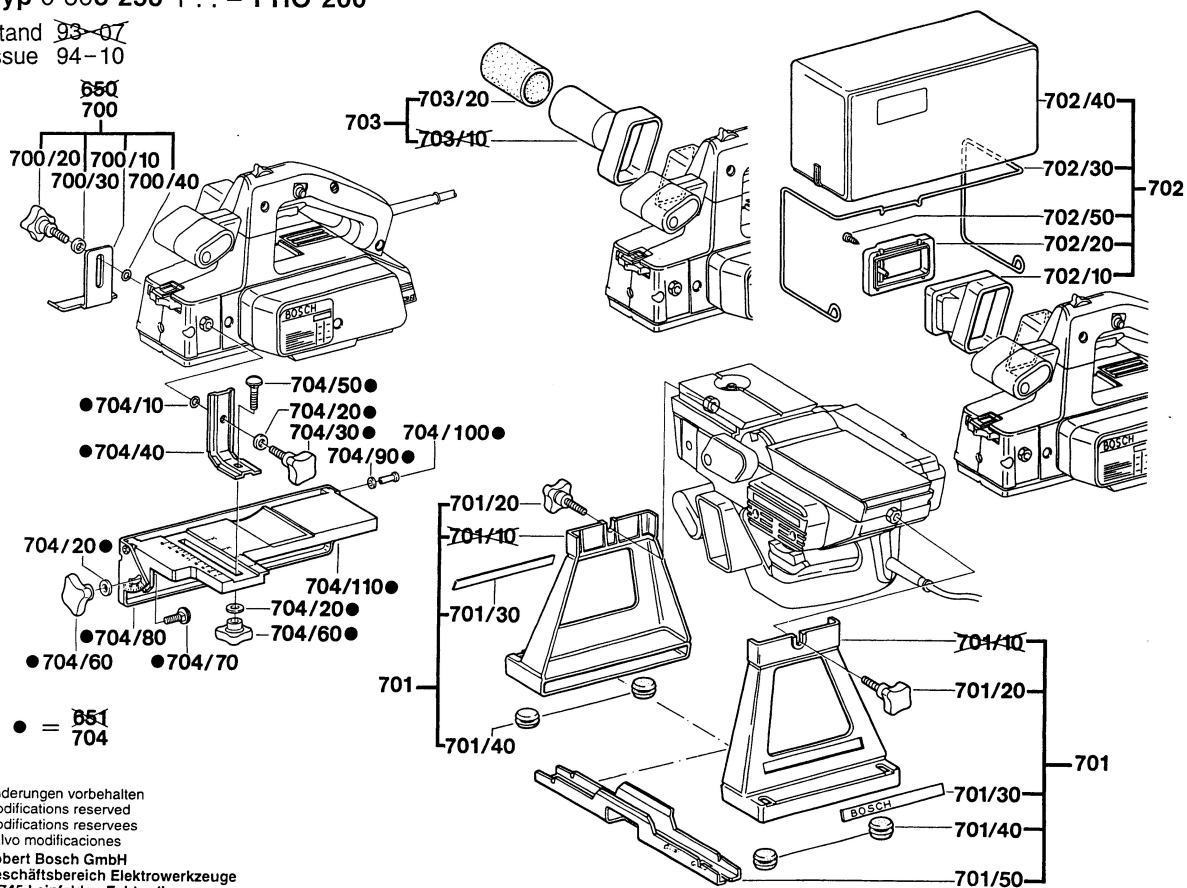

Typ 0 603 258 1.. = PHO 200

Stand 94-10
Issue 95-01

Änderungen vorbehalten
Modifications reserved
Modificaciones reservadas
Salvo modificaciones
Robert Bosch GmbH
Geschäftsbereich Elektrowerkzeuge
70745 Leinfelden-Echterdingen

Typ 0 603 258 1.. = PHO 200

Stand ~~93-07~~
Issue 94-10

• = 851
704

Änderungen vorbehalten
Modifications reserved
Modificaciones reservées
Salvo modificaciones
Robert Bosch GmbH
Geschäftsbereich Elektrowerkzeuge
70745 Leinfelden-Echterdingen