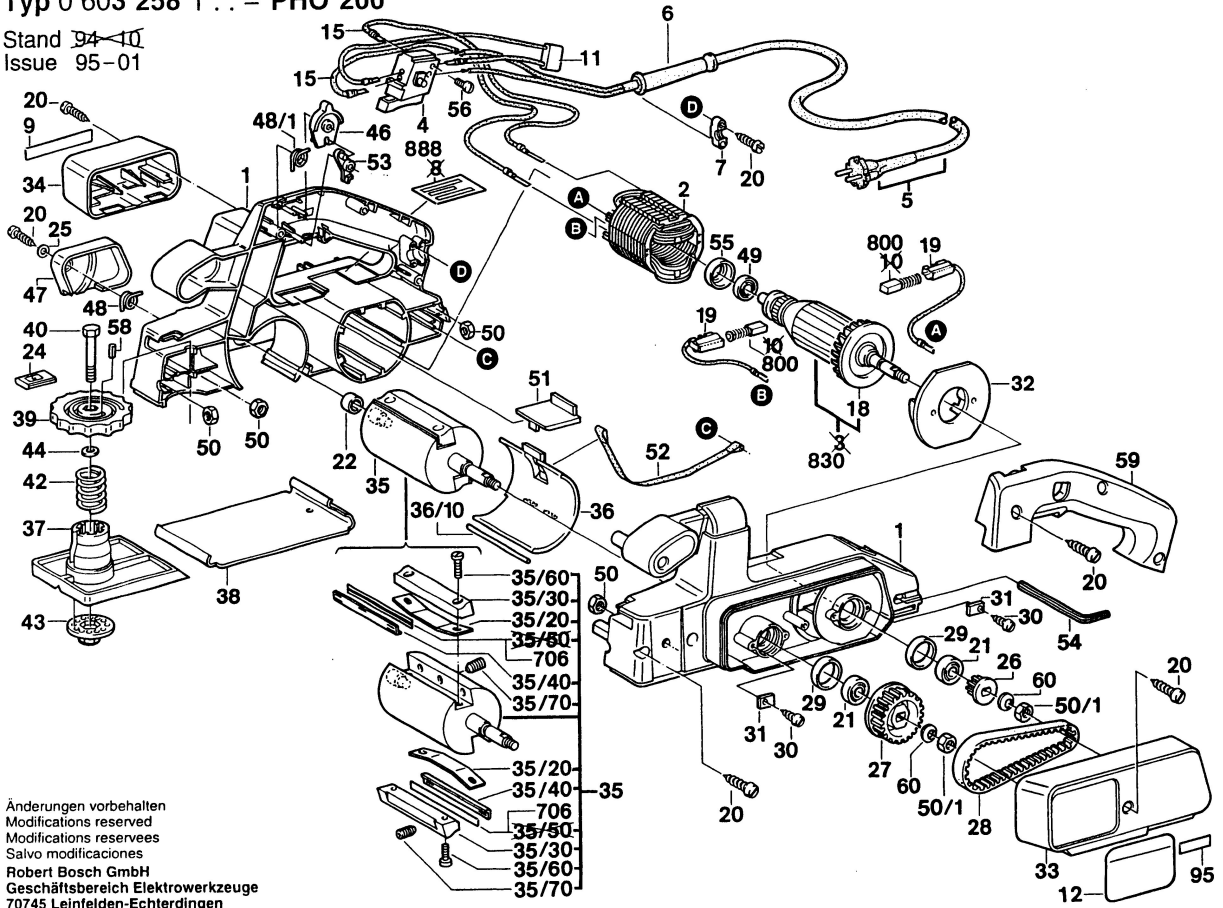

Typ 0 603 258 1.. = PHO 200

Stand 94-10
Issue 95-01

Änderungen vorbehalten
Modifications reserved
Modificaciones reservadas
Salvo modificaciones
Robert Bosch GmbH
Geschäftsbereich Elektrowerkzeuge
70745 Leinfelden-Echterdingen

Typ 0 603 258 1.. = PHO 200

Stand ~~93-07~~
Issue 94-10

• = 851
704

Änderungen vorbehalten
Modifications reserved
Modificaciones reservées
Salvo modificaciones
Robert Bosch GmbH
Geschäftsbereich Elektrowerkzeuge
70745 Leinfelden-Echterdingen