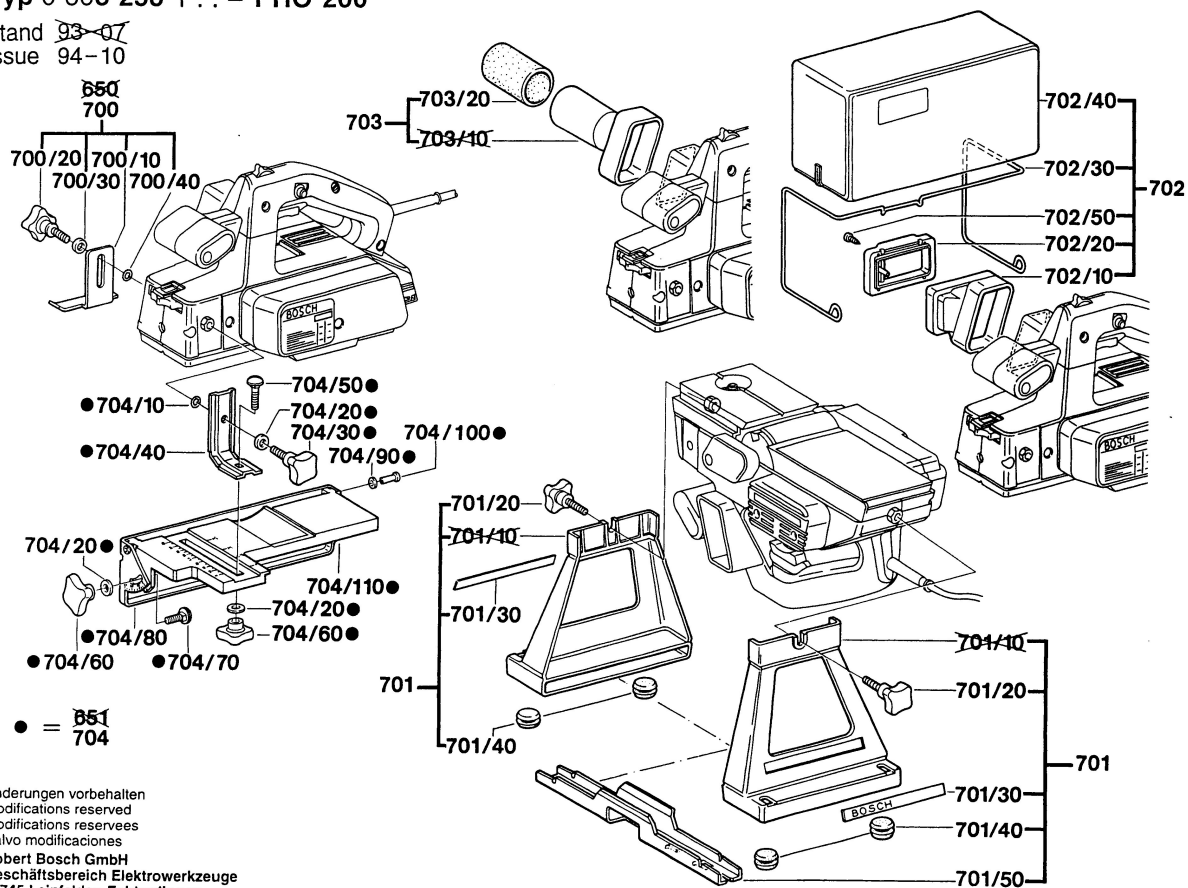

Typ 0 603 258 1.. = PHO 200

Stand 94-10
Issue 95-01

Änderungen vorbehalten
Modifications reserved
Modificaciones reservadas
Salvo modificaciones
Robert Bosch GmbH
Geschäftsbereich Elektrowerkzeuge
70745 Leinfelden-Echterdingen

Typ 0 603 258 1.. = PHO 200

Stand ~~93-07~~
 Issue 94-10

Änderungen vorbehalten
 Modifications reserved
 Modifications reserves
 Salvo modificaciones
 Robert Bosch GmbH
 Geschäftsbereich Elektrowerkzeuge
 70745 Leinfelden-Echterdingen