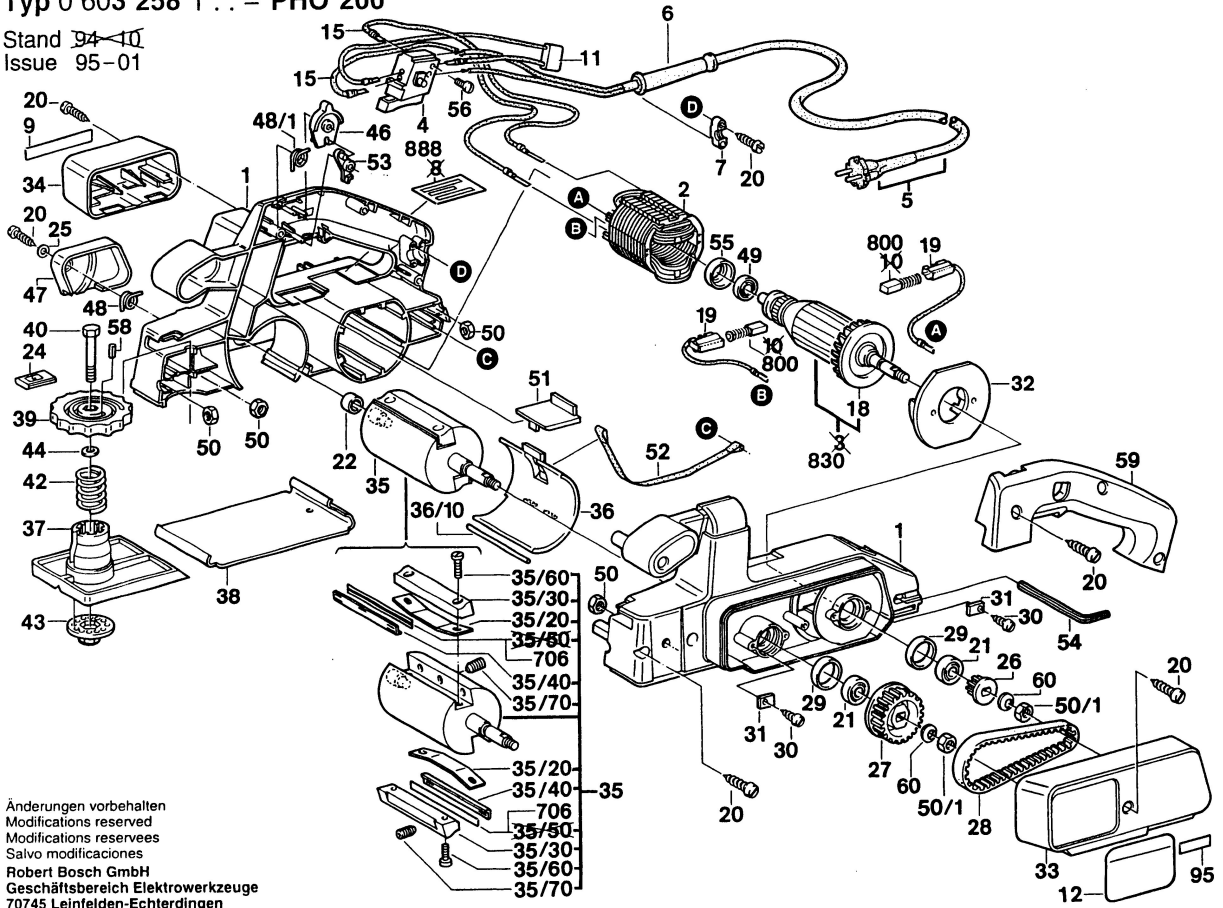

Typ 0 603 258 1.. = PHO 200

Stand 94-10
Issue 95-01

Änderungen vorbehalten
Modifications reserved
Modificaciones reservadas
Salvo modificaciones
Robert Bosch GmbH
Geschäftsbereich Elektrowerkzeuge
70745 Leinfelden-Echterdingen

Typ 0 603 258 1.. = PHO 200

Stand ~~93-07~~
 Issue 94-10

Änderungen vorbehalten
 Modifications reserved
 Modifications reserves
 Salvo modificaciones
 Robert Bosch GmbH
 Geschäftsbereich Elektrowerkzeuge
 70745 Leinfelden-Echterdingen