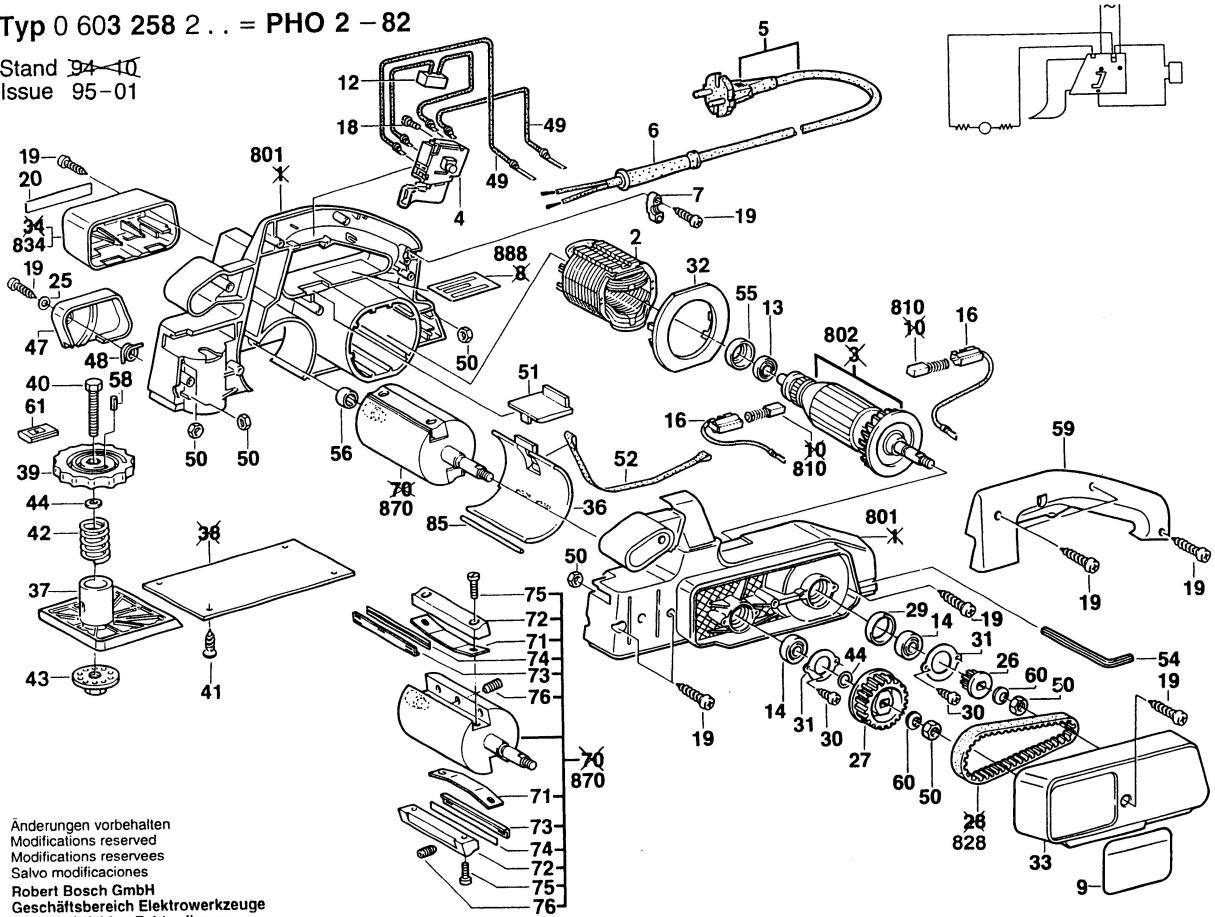

Typ 0 603 258 2.. = PHO 2 - 82

Stand 94-10  
Issue 95-01

Änderungen vorbehalten  
Modifications reserved  
Modifications reserves  
Salvo modificaciones  
Robert Bosch GmbH  
Geschäftsbereich Elektrowerkzeuge  
70745 Leinfelden-Echterdingen