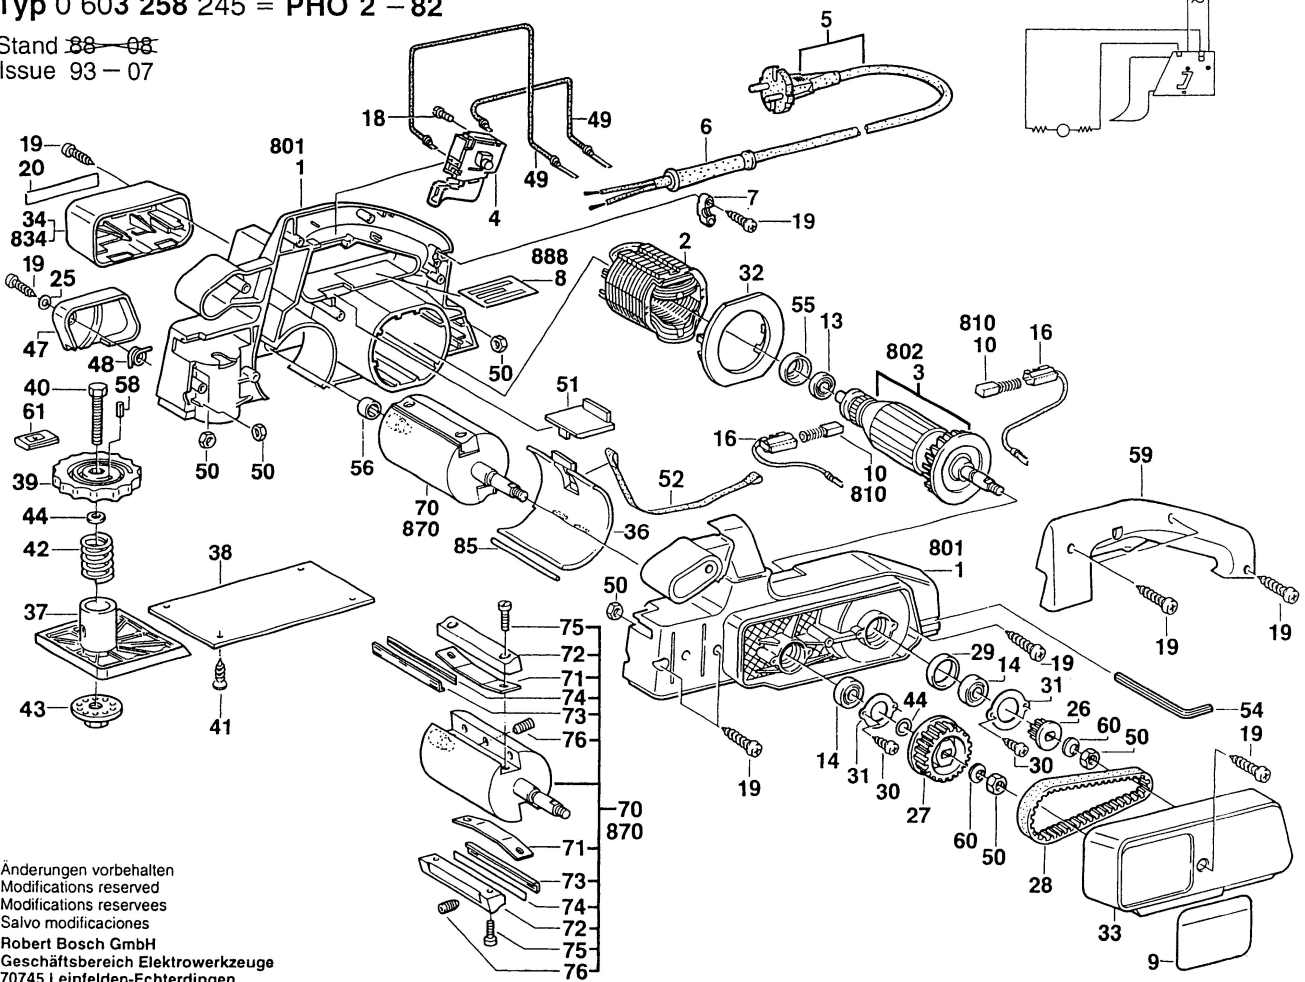

Typ 0 603 258 245 = PHO 2 - 82

Stand ~~88~~ 08
Issue 93 - 07

Änderungen vorbehalten
Modifications reserved
Modifications reserves
Salvo modificaciones
Robert Bosch GmbH
Geschäftsbereich Elektrowerkzeuge
70745 Leinfelden-Echterdingen