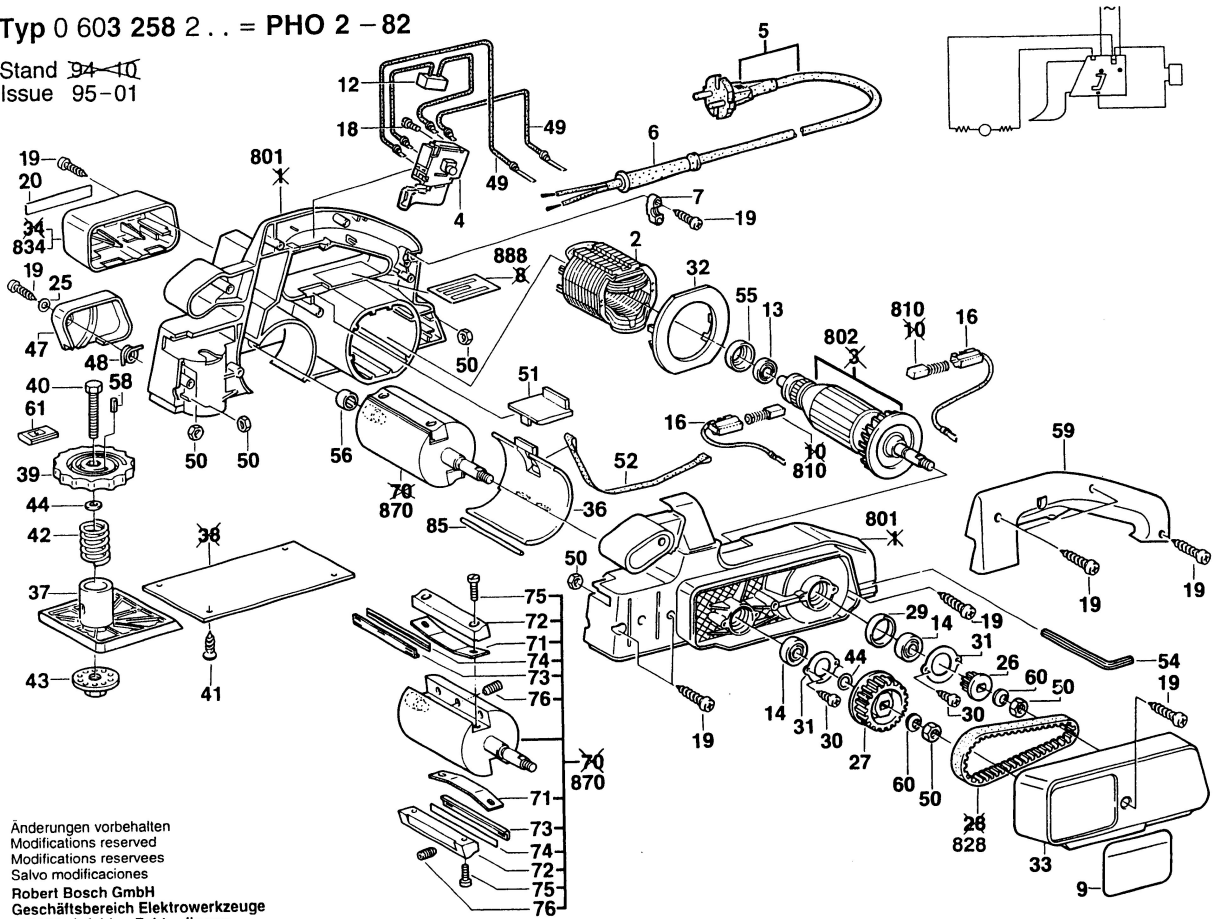

Typ 0 603 258 2.. = PHO 2 - 82

Stand 94-10  
Issue 95-01

Änderungen vorbehalten  
Modifications reserved  
Modifications reserves  
Salvo modificaciones  
Robert Bosch GmbH  
Geschäftsbereich Elektrowerkzeuge  
70745 Leinfelden-Echterdingen