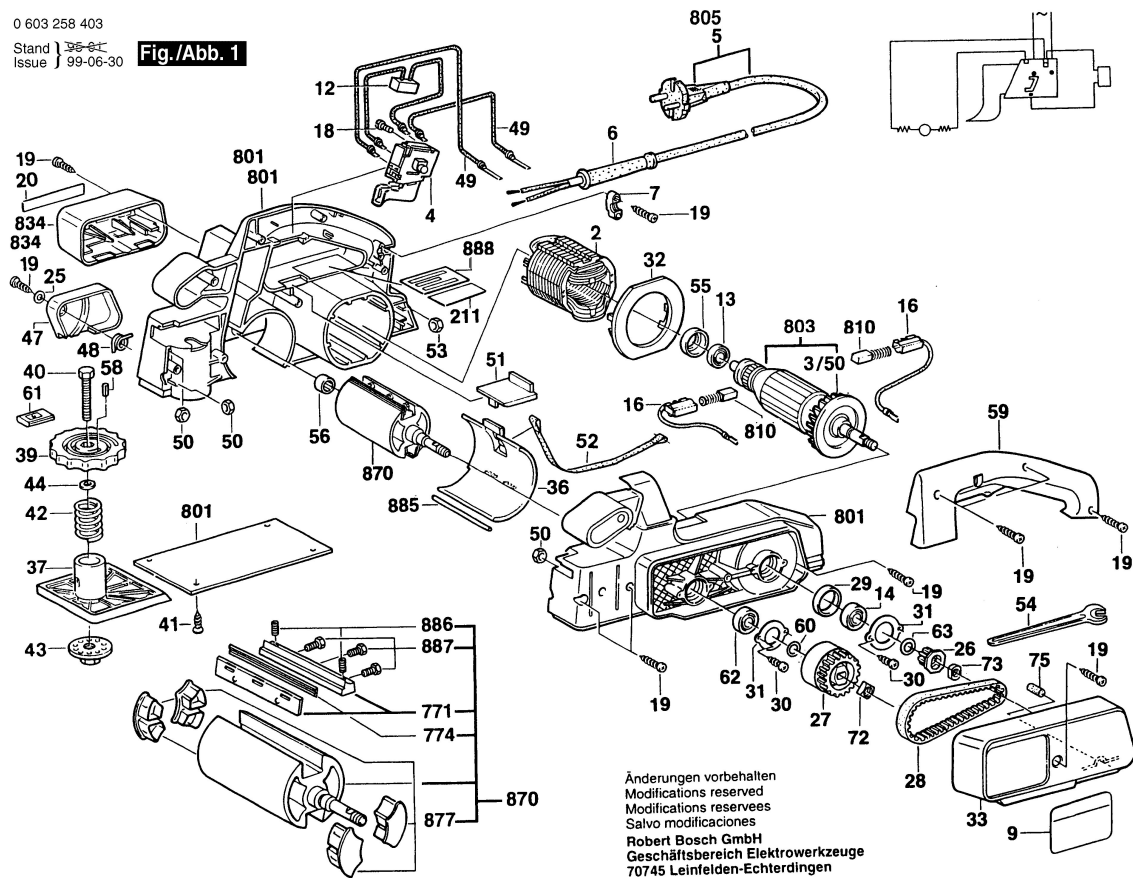

0 603 258 403  
Stand 1999-06-30  
Issue 99-06-30

Fig./Abb. 1

Änderungen vorbehalten  
Modifications reserved  
Modifications reserves  
Salvo modificaciones  
Robert Bosch GmbH  
Geschäftsbereich Elektrowerkzeuge  
70745 Leinfelden-Echterdingen